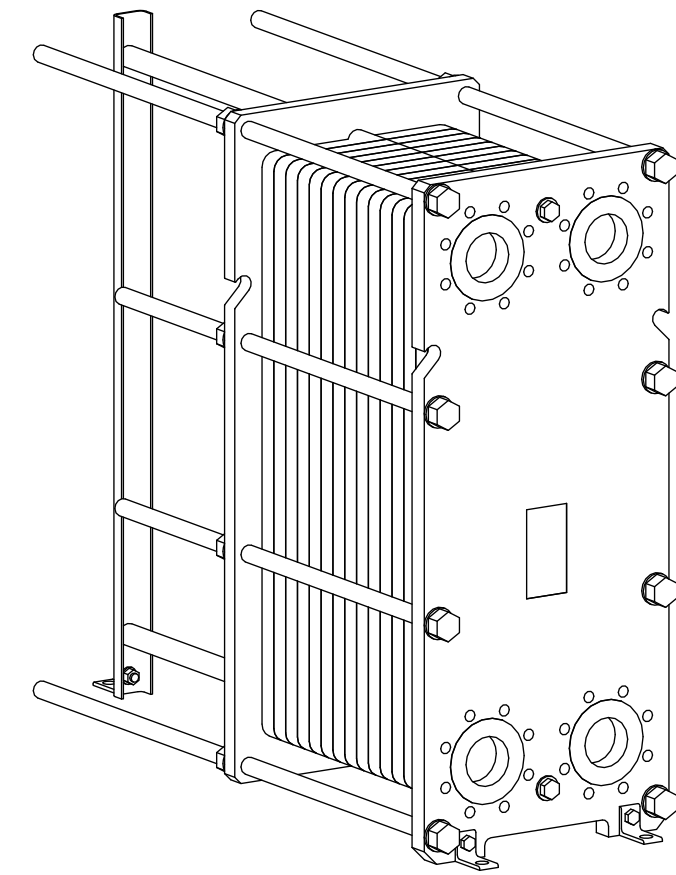

Side view

Front view

Isometric view

Top view

Unterliegt nicht dem Änderungsdienst/ Not subject to change management	Maßstab/ Scale: 1:10	Format/ Size: A2
Revision 27.07.2020	Longtherm RLG-19-150-P16 - 8125900	