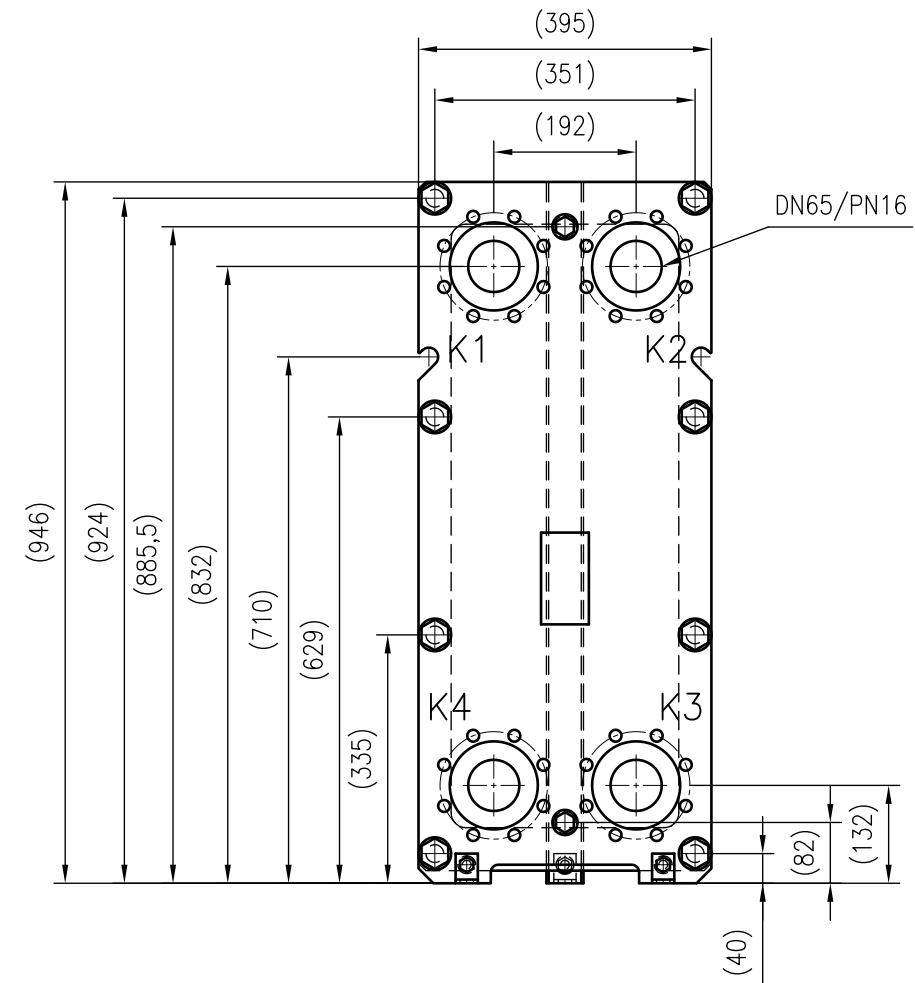

Side view

Front view

Isometric view

Top view

Unterliegt nicht dem Änderungsdienst/ Not subject to change management	Maßstab/ Scale: 1:10	Format/ Size: A2
Revision 27.07.2020	Longtherm RLG-19-150-P16 - 8125900	