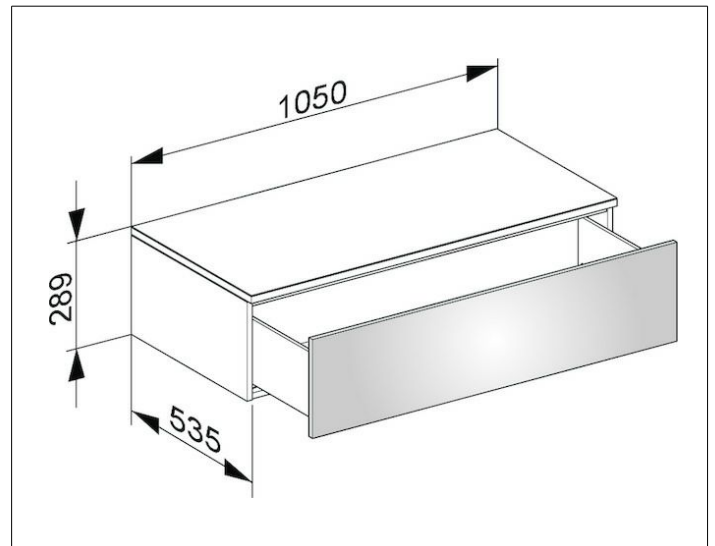

Edition 400

31751740000 Sideboard

PRODUKT

ZEICHNUNG

OBERFLÄCHE

weiß/Glas cashmere klar

ABMESSUNG

1050 x 289 x 535 mm