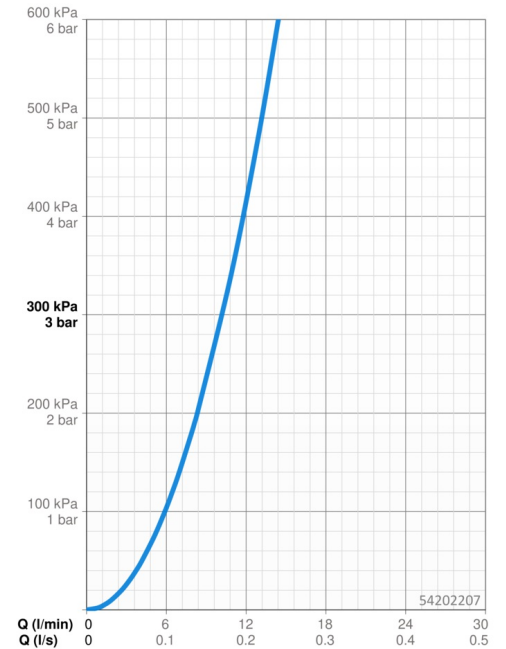

Technische Daten

Durchflusseigenschaften

Durchfluss bei 3 bar **10.2 l/min**

Technische Eigenschaften

Warmwasserversorgung **max. +70°C**
Arbeitsdruck **0.5-10 bar**
Anschlussgröße **G3/8**
Ausladung **255 mm**
Sicherungseinrichtung (EN1717) **AA**
Werkstoff **Messing**

Vorschriften

EN Standard **EN 817**
Geräuschklasse **I (ISO 3822)**

Zulassungen und Deklarationen

Konformitätserklärung **DoC**