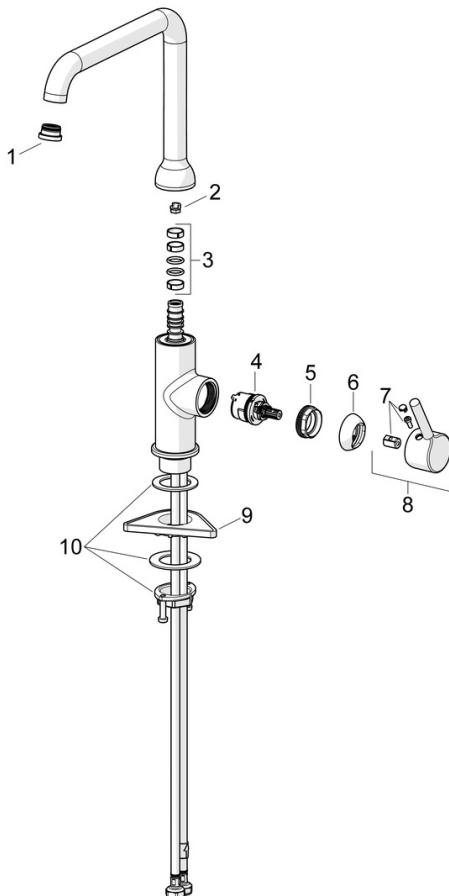

EAN: 4057304019821
static.hansa.com/54202207

- Küche
- Einhebelmischer, Seitenbedient
- Standmontage
- Chrom
- Schwenkbarer Auslauf
- CASCADE® Strahlregler
- Einhandbedienhebel/Griff, Pinhebel, Hebel mit W+K-Kennzeichnung
- Temperaturbegrenzer
- HANSAECO \varnothing 3.0 Steuerpatrone mit keramischen Dichtscheiben zur Wassermengen- und Temperatureinstellung. Wasserbremse bei ca. 60% Wassermenge
- Anschluss über flexible Druckschläuche
- Armaturenkörper aus entzinkungsbeständigem Messing (DZR)

Technische Daten

Durchflusseigenschaften

Durchfluss bei 3 bar **10.2 l/min**

Technische Eigenschaften

Warmwasserversorgung **max. +70°C**
 Arbeitsdruck **0.5-10 bar**
 Anschlussgröße **G3/8**
 Ausladung **255 mm**
 Sicherungseinrichtung (EN1717) **AA**
 Werkstoff **Messing**

Vorschriften

EN Standard **EN 817**
 Geräuschklasse **I (ISO 3822)**

Zulassungen und Deklarationen

Konformitätserklärung **DoC**

Ersatzteile

SP54202207

	Name	Art.-Nr.
01	Luftsprudler und Schlüssel, Cascade SLC TJ V	1014808V
02	Begrenzer für Schwenkauslauf, 60°/0°	59914264
02	Begrenzer für Schwenkauslauf, 120° Ausgelaufen	59914429
03	Auslaufdichtung	59914431
04	Kartusche, 3.0	1014428V
05	Spann-Mutter, M34x1.5	1012133V
06	Abdeckkappe	1012132V
07	Dekorkappe	1012105V
08	Hebel	1001749V
09	PVC-Befestigungsplatte	59910008
10	Befestigungssatz	59913371