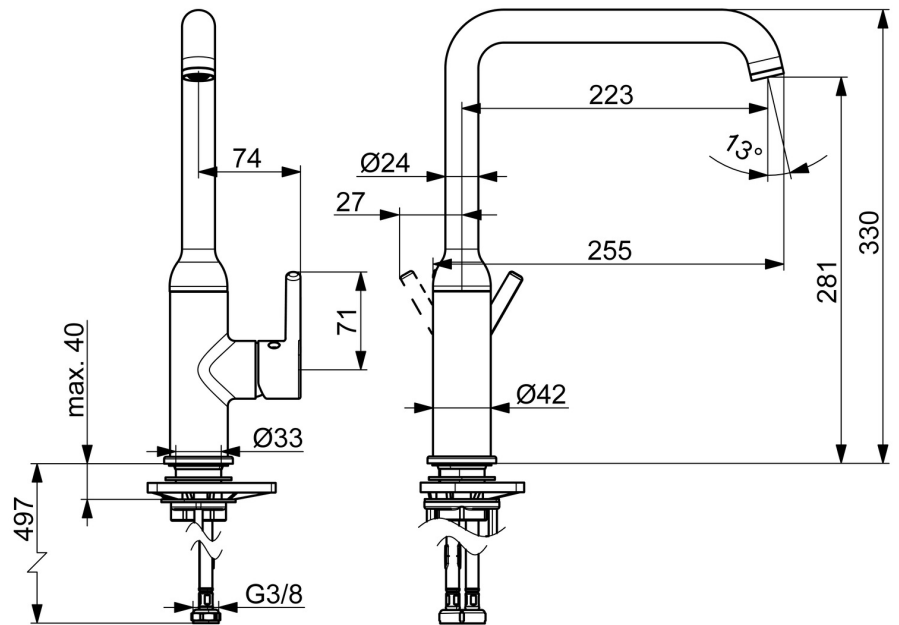

EAN: 4057304019821
static.hansa.com/54202207

- Küche
- Einhebelmischer, Seitenbedient
- Standmontage
- Chrom
- Schwenkbarer Auslauf
- CASCADE® Strahlregler
- Einhandbedienhebel/Griff, Pinhebel, Hebel mit W+K-Kennzeichnung
- Temperaturbegrenzer
- HANSAECO \varnothing 3.0 Steuerpatrone mit keramischen Dichtscheiben zur Wassermengen- und Temperatureinstellung. Wasserbremse bei ca. 60% Wassermenge
- Anschluss über flexible Druckschläuche
- Armaturenkörper aus entzinkungsbeständigem Messing (DZR)

Technische Daten

Durchflusseigenschaften

Durchfluss bei 3 bar **10.2 l/min**

Technische Eigenschaften

Warmwasserversorgung **max. +70°C**
 Arbeitsdruck **0.5-10 bar**
 Anschlussgröße **G3/8**
 Ausladung **255 mm**
 Sicherungseinrichtung (EN1717) **AA**
 Werkstoff **Messing**

Vorschriften

EN Standard **EN 817**
 Geräuschklasse **I (ISO 3822)**

Zulassungen und Deklarationen

Konformitätserklärung **DoC**

Ersatzteile

SP54202207

	Name	Art.-Nr.
01	Luftsprudler und Schlüssel, Cascade SLC TJ V	1014808V
02	Begrenzer für Schwenkauslauf, 60°/0°	59914264
02	Begrenzer für Schwenkauslauf, 120° Ausgelaufen	59914429
03	Auslaufdichtung	59914431
04	Kartusche, 3.0	1014428V
05	Spann-Mutter, M34x1.5	1012133V
06	Abdeckkappe	1012132V
07	Dekorkappe	1012105V
08	Hebel	1001749V
09	PVC-Befestigungsplatte	59910008
10	Befestigungssatz	59913371