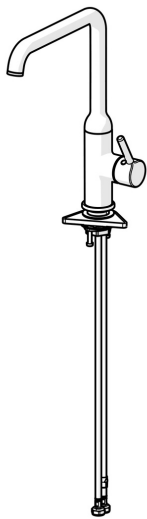

EAN: 4057304019821
static.hansa.com/54202207

- Küche
- Einhebelmischer, Seitenbedient
- Standmontage
- Chrom
- Schwenkbarer Auslauf
- CASCADE® Strahlregler
- Einhandbedienhebel/Griff, Pinhebel, Hebel mit W+K-Kennzeichnung
- Temperaturbegrenzer
- HANSAECO \varnothing 3.0 Steuerpatrone mit keramischen Dichtscheiben zur Wassermengen- und Temperatureinstellung. Wasserbremse bei ca. 60% Wassermenge
- Anschluss über flexible Druckschläuche
- Armaturenkörper aus entzinkungsbeständigem Messing (DZR)

Technische Daten

Durchflusseigenschaften

Durchfluss bei 3 bar **10.2 l/min**

Technische Eigenschaften

Warmwasserversorgung **max. +70°C**
 Arbeitsdruck **0.5-10 bar**
 Anschlussgröße **G3/8**
 Ausladung **255 mm**
 Sicherungseinrichtung (EN1717) **AA**
 Werkstoff **Messing**

Vorschriften

EN Standard **EN 817**
 Geräuschklasse **I (ISO 3822)**

Zulassungen und Deklarationen

Konformitätserklärung **DoC**

Ersatzteile

SP54202207

	Name	Art.-Nr.
01	Luftsprudler und Schlüssel, Cascade SLC TJ V	1014808V
02	Begrenzer für Schwenkauslauf, 60°/0°	59914264
02	Begrenzer für Schwenkauslauf, 120° Ausgelaufen	59914429
03	Auslaufdichtung	59914431
04	Kartusche, 3.0	1014428V
05	Spann-Mutter, M34x1.5	1012133V
06	Abdeckkappe	1012132V
07	Dekorkappe	1012105V
08	Hebel	1001749V
09	PVC-Befestigungsplatte	59910008
10	Befestigungssatz	59913371