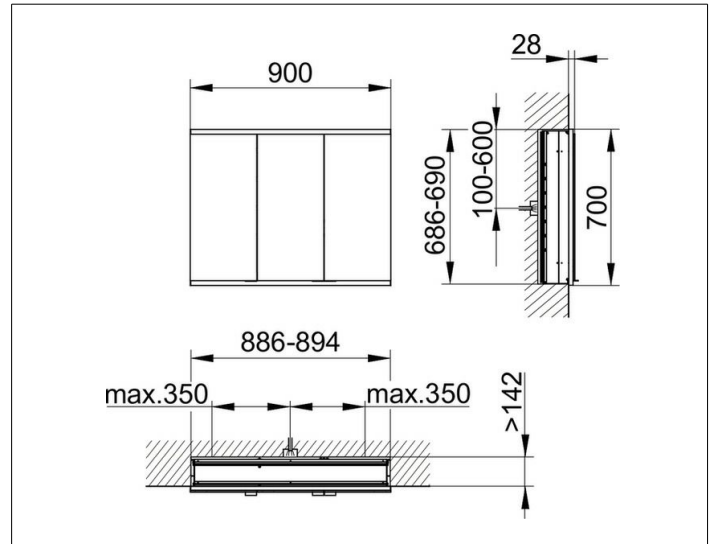

Royal Modular 2.0
800320090100300 Spiegelschrank

PRODUKT

ZEICHNUNG

EEK: C ,

OBERFLÄCHE

silber-eloxiert

ABMESSUNG

900 x 700 x 160 mm