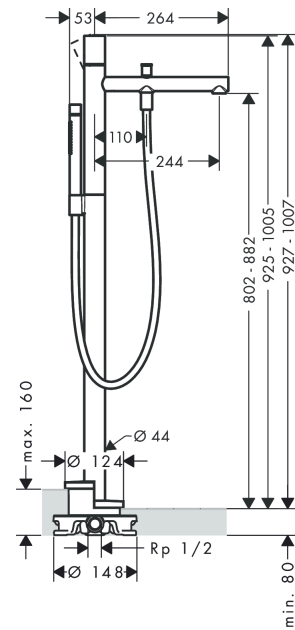

AXOR Uno

Einhebel-Wannenmischer bodenstehend mit Zerogriff

Oberfläche: **Brushed Bronze** Artikelnummer: **45416140**

Merkmale

- besteht aus: Einhebel-Wannenmischer bodenstehend, Stabhandbrause, Brauseschlauch, Brausehalter
- 2 Verbraucher
- Ausladung: 244 mm
- Strahlart Armatur: Normalstrahl
- Strahlart Handbrause: Rain, Mono
- maximale Durchflussmenge bei 3 bar: 18 l/min
- Durchfluss für Wanneneinlauf bei 3 bar: 18 l/min
- Durchfluss für Handbrause bei 3 bar: 13 l/min
- Keramikmischsystem
- Temperaturbegrenzung einstellbar
- Umsteller mit automatischer Rückstellung
- Rückflussverhinderer
- Anschlussgröße: DN15
- Anschlussart: Grundkörper
- Standmontage
- min. Betriebsdruck: 1 bar
- max. Betriebsdruck: 10 bar
- P-IX 16976/IIOB

Technologie

AXOR Uno
Einhebel-Wannenmischer bodenstehend mit Zerogriff
 Oberfläche: **Brushed Bronze** Artikelnummer: **45416140**

Produktabbildung

Maßzeichnung

Durchflussdiagramm