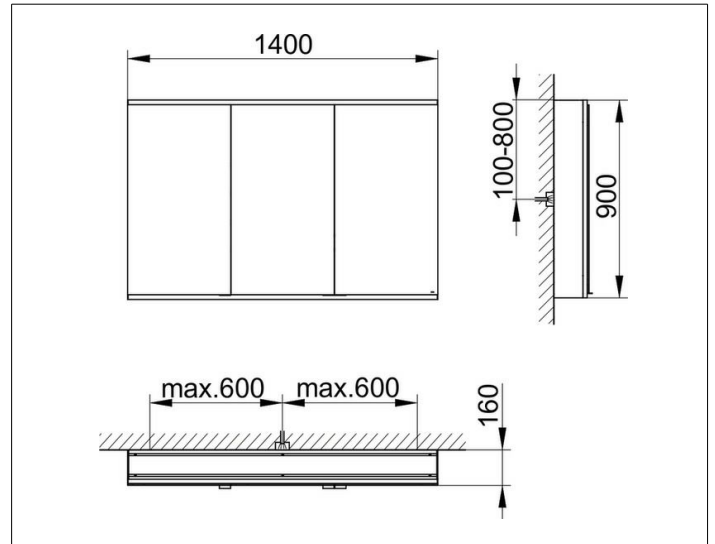

Royal Modular 2.0
800301141100200 Spiegelschrank

PRODUKT

ZEICHNUNG

OBERFLÄCHE

silber-eloxiert

ABMESSUNG

1400 x 900 x 160 mm