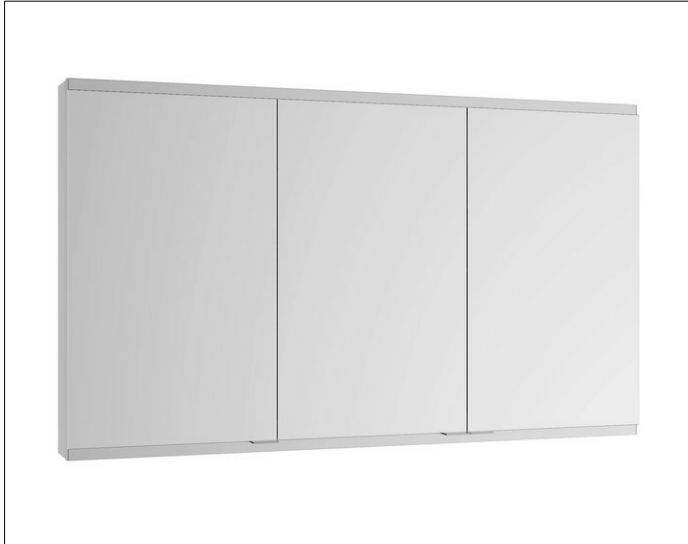

Royal Modular 2.0
800301000100200 Spiegelschrank

PRODUKT

ZEICHNUNG

EEK: A, A+, A++ ,

OBERFLÄCHE

silber-eloxiert

ABMESSUNG

1050 x 700 x 160 mm