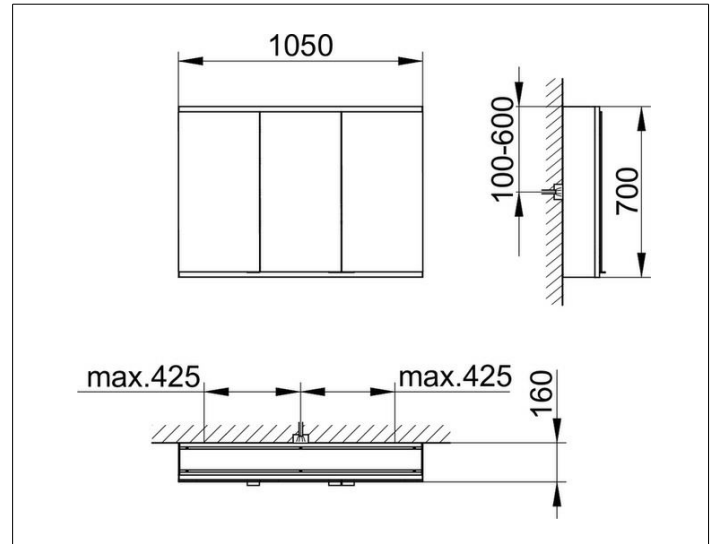

Royal Modular 2.0
800301000100200 Spiegelschrank

PRODUKT

ZEICHNUNG

EEK: A, A+, A++ ,

OBERFLÄCHE

silber-eloxiert

ABMESSUNG

1050 x 700 x 160 mm