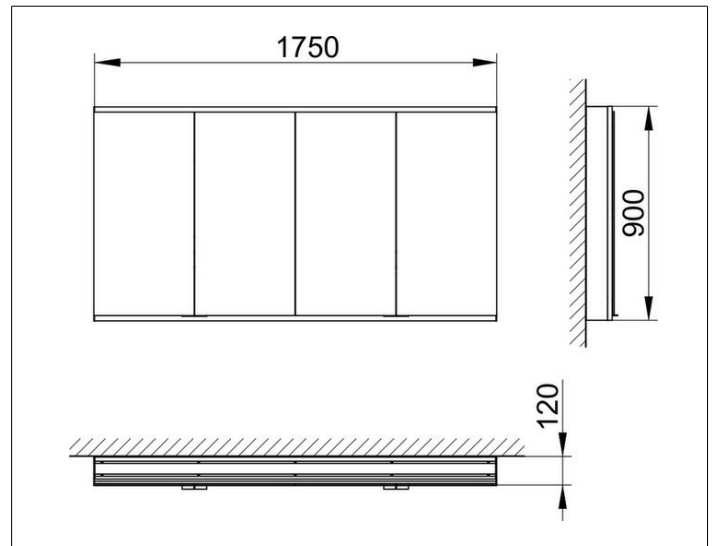

Royal Modular 2.0  
800411011000400 Spiegelschrank

**PRODUKT**

**ZEICHNUNG**

EEK: C ,

**OBERFLÄCHE**

silber-eloxiert

**ABMESSUNG**

1750 x 900 x 120 mm