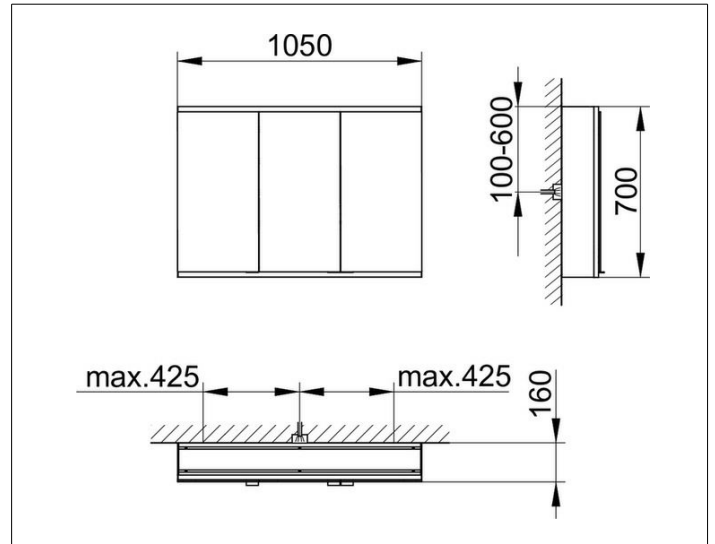

Royal Modular 2.0  
800301000100300 Spiegelschrank

**PRODUKT**

**ZEICHNUNG**

EEK: A, A+, A++ ,

**OBERFLÄCHE**

silber-eloxiert

**ABMESSUNG**

1050 x 700 x 160 mm