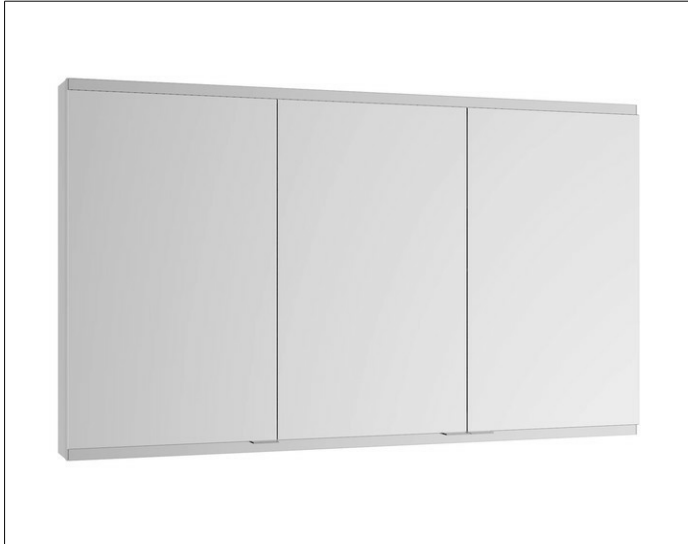

Royal Modular 2.0  
800301000100300 Spiegelschrank

**PRODUKT**

**ZEICHNUNG**

EEK: A, A+, A++ ,

**OBERFLÄCHE**

silber-eloxiert

**ABMESSUNG**

1050 x 700 x 160 mm