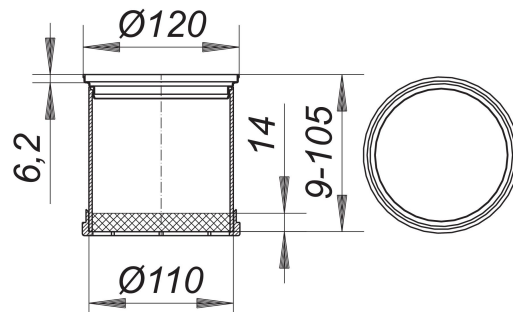

Aufsatzrahmen ER 12, Edelstahl 1.4301, d: 120 mm

Artikelnummer: 495334

GTIN: 4001636495334

Rabattgruppe: 3

Beschreibung:

Aufsatzrahmen ER 12, Edelstahl 1.4301, d: 120 mm
passend zu Ablaufgehäusen 40, 42 und 46 sowie den Balkonablaufgehäusen 83 und 84,
Rahmen Edelstahl 1.4301 oder 1.4404, d: 120 mm,
Verlängerung ABS, verlängerbar mit HT-Rohr DN 100

Passende Roste ab Seiten XXX.

Ersatzteile:

495013 DALLMER Entwässerungsring S 10