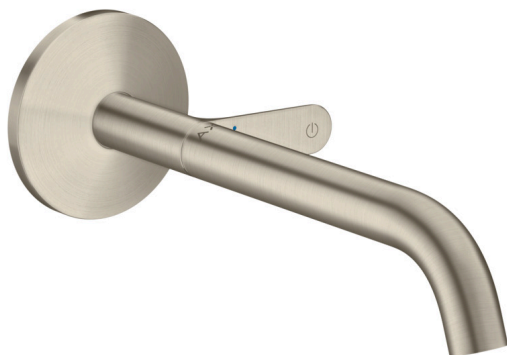

AXOR One

Waschtischmischer Unterputz für Wandmontage Select mit Auslauf 220 mm

Oberfläche: **Brushed Nickel** Artikelnummer: **48112820**

Beschreibung

Merkmale

- besteht aus: Waschtischmischer Unterputz für Wandmontage, Ablaufgarnitur
- Ausladung: 220 mm
- Griffvariante: Select
- Strahlart: Normalstrahl
- Maximale Durchflussmenge bei 3 bar: 5 l/min
- Select Kartusche mit Temperaturverstellung
- unverschliessbare Ablaufgarnitur
- Geräuschgruppe: I
- Durchflussklasse: O
- PA-IX 38033/IO

Artikeldetails

TEAM-Nr. 757499.587
Preis exkl. MwSt. 831.00 CHF

Technologie

Designpreise

Zertifikate / Nachhaltigkeit

Produktabbildung