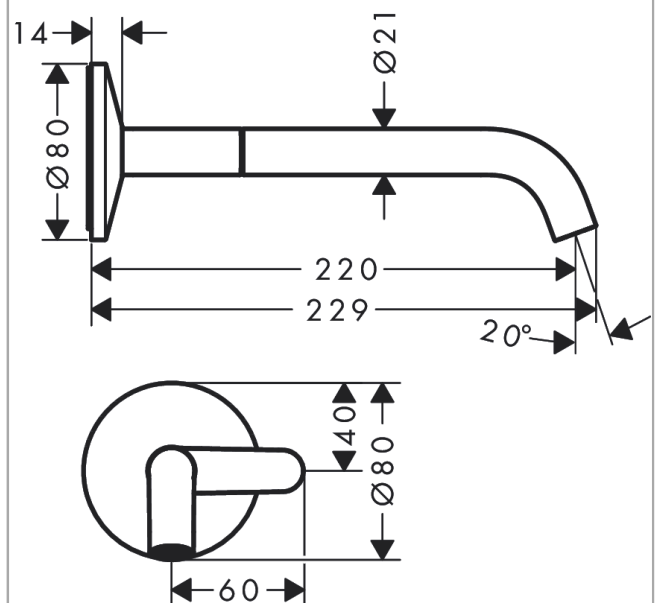

#### Designpreise

#### Maßzeichnung

**AXOR One**

**Waschtischmischer Unterputz für Wandmontage Select mit Auslauf 220 mm**

Oberfläche: **Brushed Nickel** Artikelnummer: **48112820**

**Durchflussdiagramm**