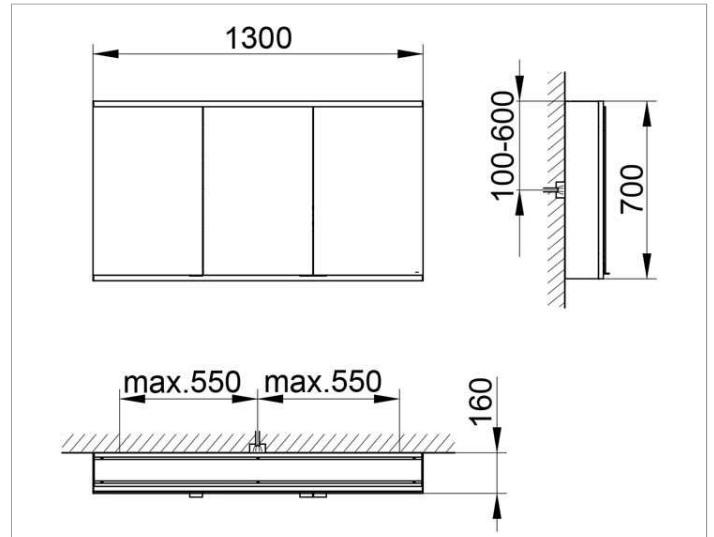

Royal Modular 2.0
800301130100200 Spiegelschrank

PRODUKT

ZEICHNUNG

OBERFLÄCHE

silber-eloxiert

ABMESSUNG

1300 x 700 x 160 mm