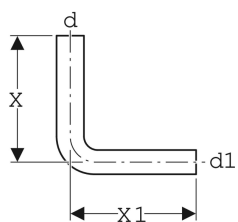

Geberit Spülbogen 90° halbhochhängend

Beispielbild

Verwendungszwecke

- Zum Verbinden von tief- und halbhochhängenden AP-Spülkästen mit einer WC-Keramik

Technische Daten

Werkstoff

PVC

Art.-Nr.	Farbe / Oberfläche	d, ø	d1, ø	arc	X	X1	VE1	VE2
118.007.04.1	moosgrün	50 mm	44 mm	90 °	65 cm	35 cm	1 St.	