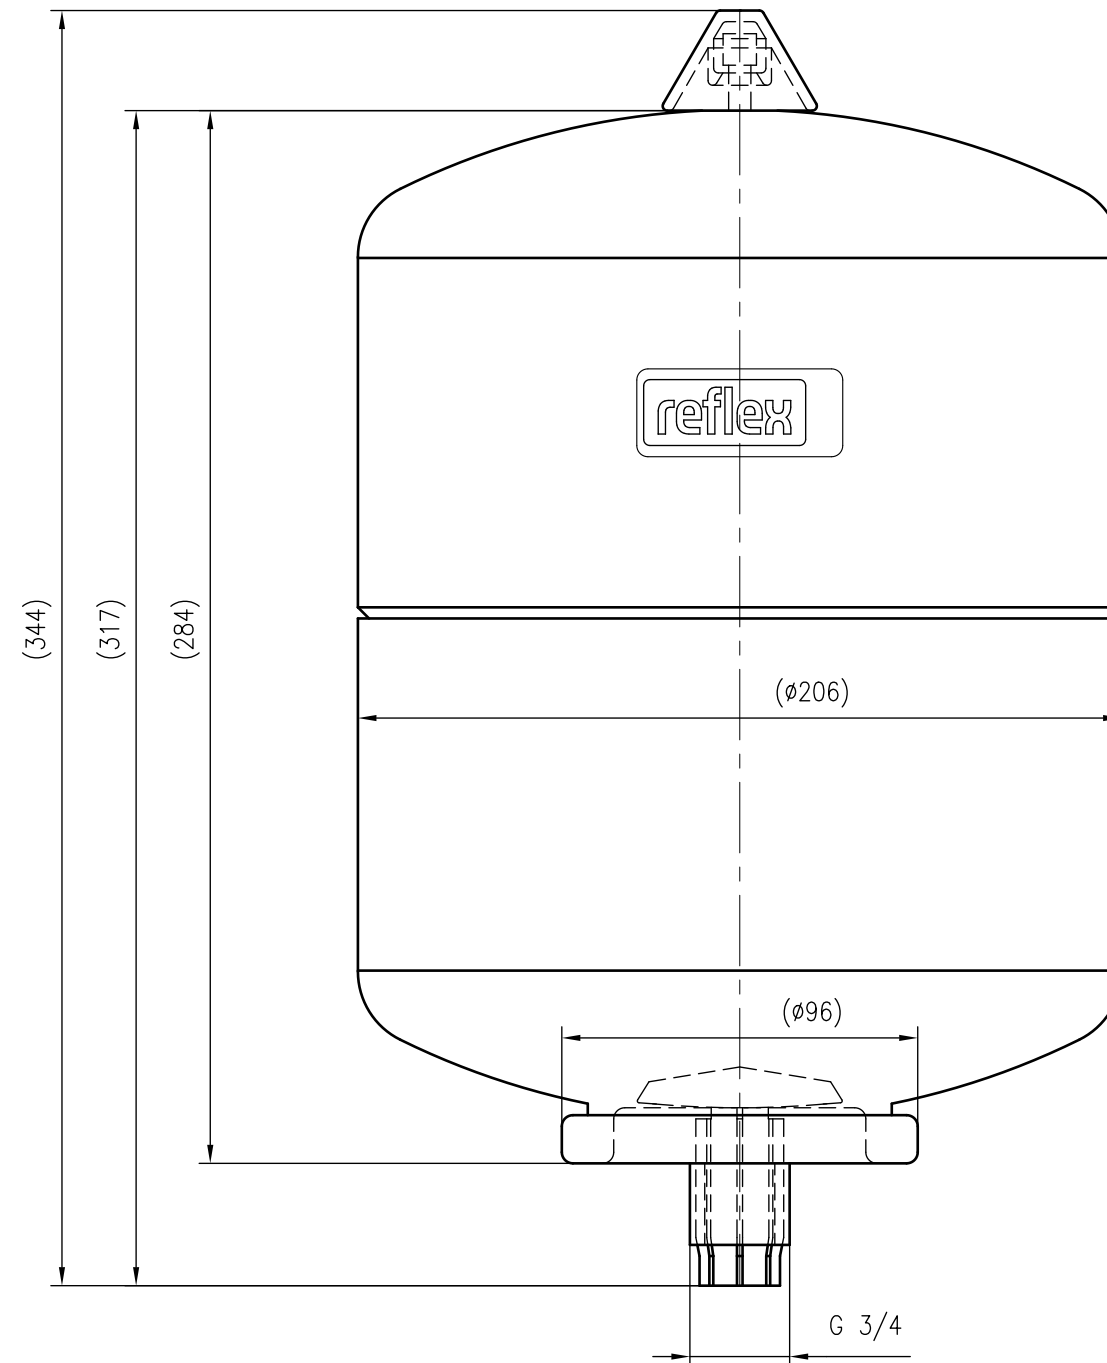

Side view

Front view

Isometric view

Top view

Unterliegt nicht dem Änderungsdienst/ Not subject to change management	Maßstab/ Scale: 1:2	Format/ Size: A2
Revision 04.05.2016	Refix DD 8 25bar white – 7290300	