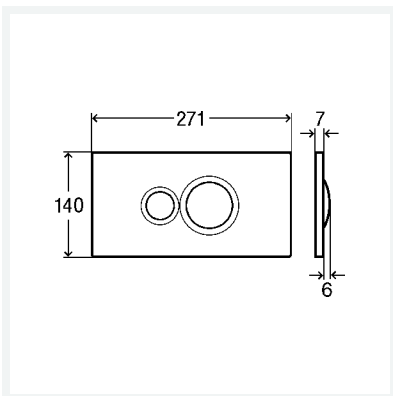

Betätigungsplatte

Visign for Style 10

- für UP-Spülkasten 2H, UP-Spülkasten 2L, UP-Spülkasten 2C, UP-Spülkasten Standard 2S (Modell 8180.26)
- manuelle Spülauslösung von vorn oder oben, 2-Mengen-Spültechnik

Ausstattung

Befestigungsrahmen, Befestigungsmaterial

Modell 8315.1

Artikel 596 323

Eigenschaften

Abdeckplatte	Kunststoff verchromt
Druckstück	Kunststoff verchromt
Gewicht	322 g
Volumen	3108 cm ³
Werkstoff	Kunststoff