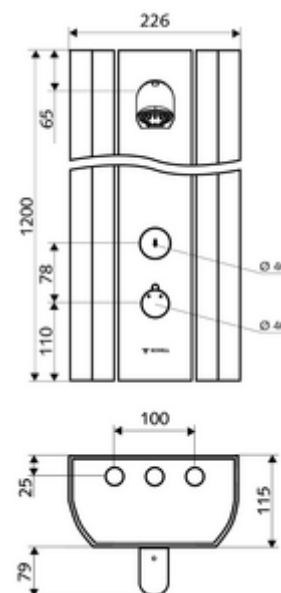

Lieferumfang

- Selbstschluss-Aufputz-Duschpaneel
 - Betätigungsknopf für Thermostat mit Überschubhülse, entriegelbare/arretierbare Temperatursperre 38 °C
 - Selbstschlussknopf SC
 - Selbstschlusskartusche SC II
 - ThermoProtect Thermostat nach EN 1111, Verbrühungsschutz bei Ausfall der Kaltwasserversorgung
 - 2 Rückflussverhinderer RV (EN 1717: EB)
 - 2 Vorfilter
- Duschkopf COMFORT Flex, verstellbarer Neigungswinkel 12 - 32°, vandalengeschützt, mit Softstrahl und Antikalkknoppen
- Anschlusszubehör mit Vorabsperung(en)
- Befestigungsmaterial für Wandmontage

Technische Daten

- Laufzeit: 5 - 30 s einstellbar (20 s Werkseinstellung)
- Durchfluss: max. 9 l/min druckunabhängig
- Fließdruck: 1,0 - 5,0 bar
- Max. Betriebstemperatur: 70 °C kurzzeitig
- Werkstoff: Betätigung Messing; Duschkopf Messing konform TrinkwV; Gehäuse Aluminium; Wasserstrecke entzinkungsbeständiges Messing konform TrinkwV
- Oberfläche: Betätigung chrom; Duschkopf chrom; Gehäuse Aluminium gebürstet, eloxiert
- Abmessungen: B 226 mm x H 1200 mm x T 115 mm
- Anschluss: 2x DN 15 G 1/2 AG
- Zertifikate: Belgaqua

Lieferdaten

- Gewicht: 13,74 kg/Stück
- Verpackungseinheit: 1

Empfohlene zugehörige Artikel

Ablageschale Duschpaneel LINUS	Artikelnr.: 00 809 08 99
Thermostatgriff EasyGrip	Artikelnr.: 29 192 06 99
Probenahmeventil COMFORT Flex	Artikelnr.: 01 823 00 99

Bei Aufputzanschluss von oben

Anschluss-Verrohrungsset Duschpaneel 500 mm	Artikelnr.: 08 481 06 99 oder
Anschluss-Verrohrungsset Duschpaneel 1000 mm	Artikelnr.: 08 482 06 99 oder
Anschlussblende Duschpaneel LINUS 150 - 450 mm	Artikelnr.: 00 839 08 99 oder
Anschlussblende Duschpaneel LINUS 451 - 950 mm	Artikelnr.: 00 840 08 99 oder