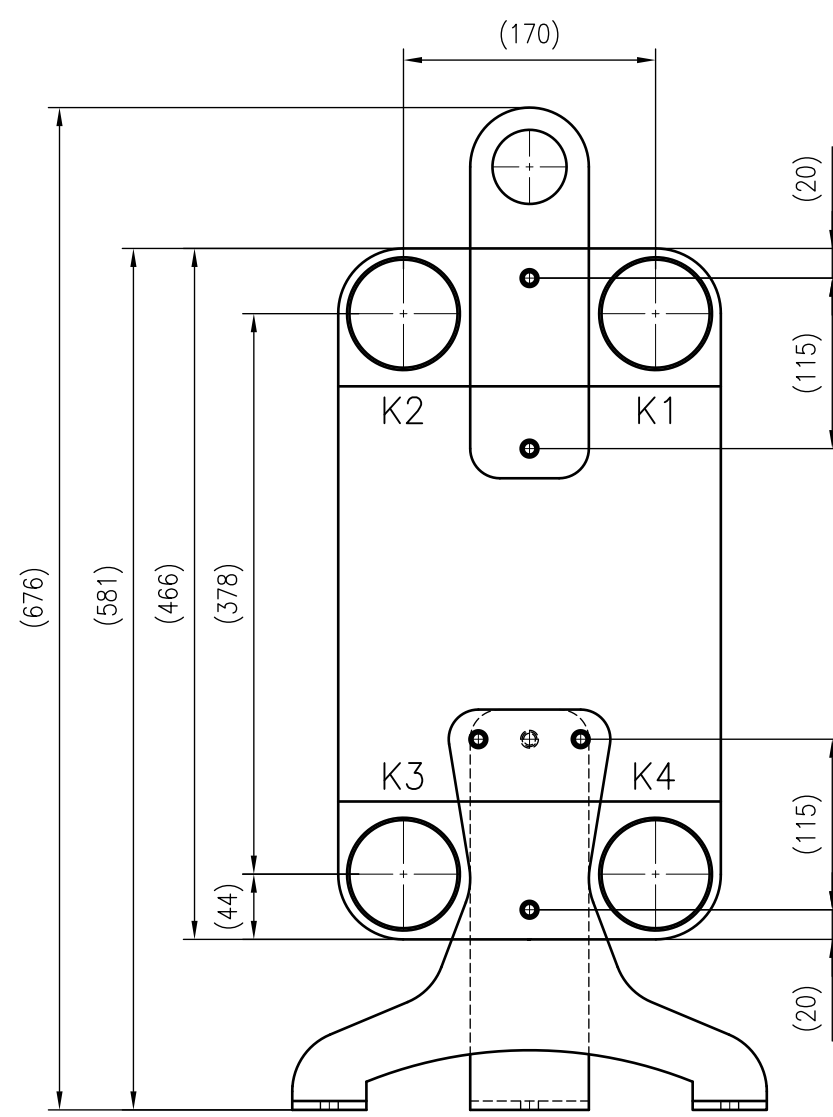

Side view

Front view

Isometric view

Top view

Unterliegt nicht dem Änderungsdienst/ Not subject to change management	Maßstab/ Scale: 1:5	Format/ Size: A2
Revision 13.01.2020	Longtherm RMB 110 90 – 8025300	