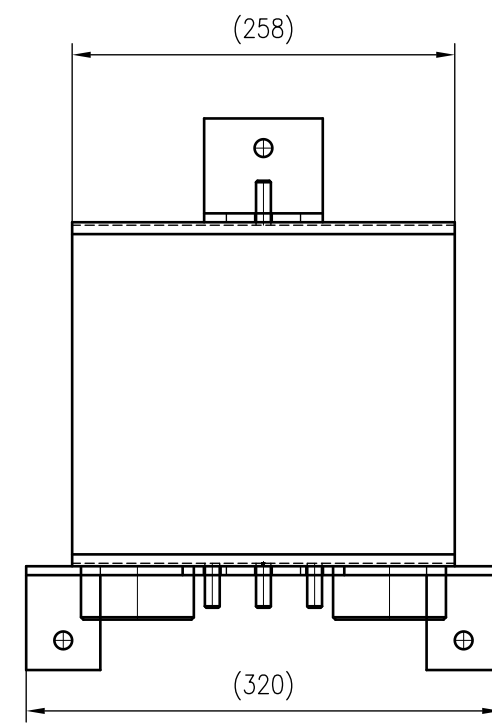

Side view

Front view

Isometric view

Top view

Unterliegt nicht dem Änderungsdienst/ Not subject to change management	Maßstab/ Scale: 1:5	Format/ Size: A2
Revision 13.01.2020	Longtherm RMB 110 90 – 8025300	