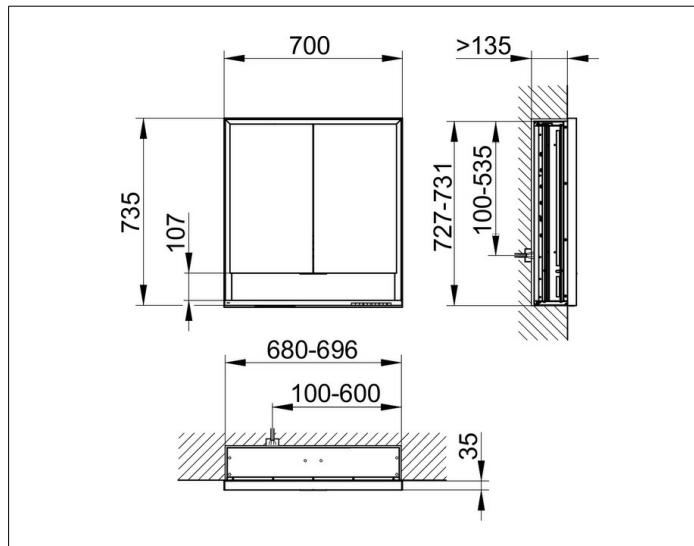

**Royal Lumos**

**14317171303 Spiegelschrank**

**PRODUKT**

**ZEICHNUNG**

**PRODUKTBESCHREIBUNG**

für die Wandeinbau-Montage,  
 stufenlos einstellbare Lichtfarbe von 2700 Kelvin (warmweiß)  
 bis 6500 Kelvin (Tageslicht),  
 2 Drehtüren aus Kristall-Doppelspiegel,  
 Korpus in Aluminium silber-gebeizt-eloziert,  
 Rückwandverspiegelung  
 Bedienung:  
 Tastenfelder mit kapazitiver Touch-Sensorik,  
 DALI-steuerbar  
 Beleuchtung:  
 Rahmenbeleuchtung und Waschtisch-/Fachbeleuchtung,  
 separat stufenlos dimmbar und ein-/ausschaltbar  
 LED 55 Watt (Lebensdauer > 30.000 Std.)  
 EEK: C , 55 kWh/1000h

**AUSSTATTUNG**

- 2 Steckdosen
- 2 x 2 höhenverstellbare Glasablagen
- offenes Ablagefach über die ganze Breite
- Tür-Anschlagdämpfer

**OBERFLÄCHE**

silber-gebeizt-eloziert

**ABMESSUNG**

700 x 735 x 165 mm