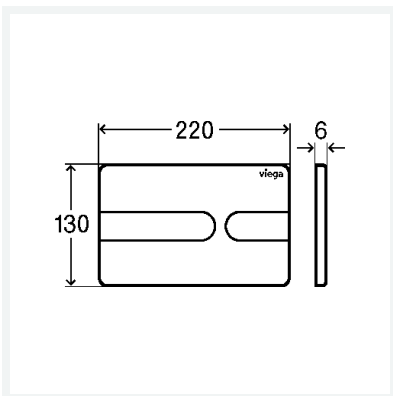

Hinweis

Mit Fuge zwischen Wand und Betätigungsplatte zur optischen Trennung der Bauteile (Schattenfuge).

Modell 8613.1

Artikel 773 205

Hinweis:

Lieferzeit kundenindividuelles Programm: 8 Wochen zzgl. Versand; Rücknahme ausgeschlossen!

Eigenschaften

Abdeckplatte	Kunststoff Sonderfarbe
Druckstück	Kunststoff Sonderfarbe
Gewicht	527,85 g
Volumen	4083 cm ³