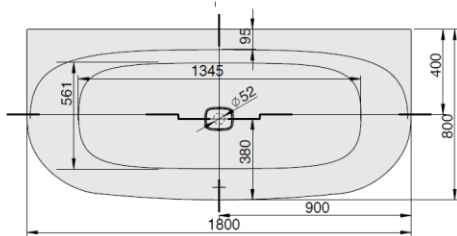

## iSENSI

1800 x 800

**Vorwandwanne**

Baignoire de pré-mur  
Muurmodel

DE

Freistehende Badewanne aus Acryl mit fester Schürze (Monolith) inkl. vormontiertem Untergestell u. Überlaufgarnitur (optional wählbar, siehe Tabelle), Anschlussschlauch zur Verbindung an HT-Hausanschluss im Lieferumfang enthalten.

MODELL Modèle Mode	ART. NR. N° D'article Artikelnummer	LÄNGE/BREITE Longueur Et Largeur Lengte En Breedte	HÖHE/TIEFE Hauteur/profondeur Hoogte/diepte	INST. HÖHE Hauteur de montage Installatiehoogte	NUTZINHALT Contenu utile Nuttige inhoud
		(mm)	(mm)	(mm)	
B	3833*	1800 x 800	450	600	201 l
B	3863**	1800 x 800	450	600	182 l
B	3887***	1800 x 800	450	600	182 l