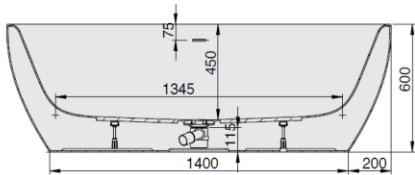

MODELL Modèle Mode	ART. NR. N° D'article Artikelnummer	LÄNGE/BREITE Longueur Et Largeur Lengte En Breedte	HÖHE/TIEFE Hauteur/profondeur Hoogte/diepte	INST. HÖHE Hauteur de montage Installatiehoogte	NUTZINHALT Contenu utile Nuttige inhoud
		(mm)	(mm)	(mm)	
B	3833*	1800 x 800	450	600	201 l
B	3863**	1800 x 800	450	600	182 l
B	3887***	1800 x 800	450	600	182 l