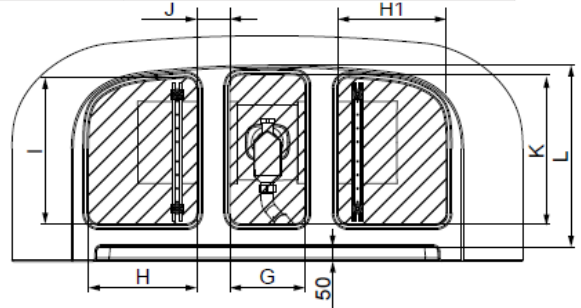

Montagehilfe:

	A	B	C	D	E	F	G	H	H1	I	J	K	L
iSensi 1600 x 750	1600	750	800	375	355	1200	250	310	310	485	110	495	600
iSensi 1700 x 750	1700	750	850	375	355	1300	250	360	360	485	110	495	600
iSensi 1800 x 800	1800	800	900	400	380	1400	250	405	405	535	110	544	650
iSensi 1900 x 900	1900	900	950	450	430	1500	360	410	410	631	105	652	750

SONDERZUBEHÖR BADEWANNEN

NACKENKISSEN

Coussin appui-nuque
Nekussen
Neckrests

ART. NR.
N° D'article
Artikelnummer
Article no.

Selbstklebendes Gel-Nackenkissen passend für nahezu alle Hoesch Bade- und Whirlwannen.
Farbe: Schwarz. Material: Gel.
/ Appui-tête en gel adhésif. Coussin appui-nuque assorti à presque toutes les baignoires et baignoires balnéo HOESCH
Couleur: noir. Matériau: Gel.
/ Zelfklevend gel nekussen passend voor bijna alle HOESCH baden en whirlbaden.
Kleur: zwart. Materiaal: Gel.
/ Self-adhesive gel neckrest suitable for almost every HOESCH bath and whirltub.
Colour: Black. Material: Gel

69694

Nackenkissen aus wasserbeständigem Teakholz mit PU Auflage für den geraden Wannenrand.
/ Coussin appui-nuque produit de bois teck résistant à l'eau, recouvert de mousse de polyuréthane pour les bains à bords droits
/ Nekussen van waterbestendig teakhout met PU bekleding voor de rechte badrand.
/ Neckrest made of water-resistant teak wood with a PU pad.

89216

Lichtsysteme

Eclairage
Verlichtingssystemen
Lighting system

ART. NR.
N° D'article
Artikelnummer
Article no.

Nur für Badewannen ohne Whirl-/Airsystem erhältlich

LED Unterwasserscheinwerfer, verchromt mit Bedienknopf für Wannenrand inkl. Ansteuerungselektronik mit automatischem Farblichtwechsler Farben: Weiß, Rot, Orange, Gelb, Grün, Blau, Indigo, Violett (werkseitig eingebaut)

2 LED Scheinwerfer
4 LED Scheinwerfer

Disponible seulement pour les baignoires sans équipement balnéo Whirl/Air
Projecteur immergé LED, chromé avec touche de commande pour le rebord de la baignoire
Système de commande automatique avec inverseur de couleur inclus
Couleurs : blanc, rouge, orange, jaune, vert, bleu, indigo, violet (monte à l'usine)

Projecteur 2 LED
Projecteur 4 LED

Alleen verkrijgbaar voor baden zonder whirl-/airsysteem

Verchromde led-onderwaterschijnwerper met bedieningsknop in de badrand
Incl. aansturelektronica met automatische kleurenwisselaar
Kleuren: wit, rood, oranje, geel, groen, blauw, indigo, paars (in de fabriek ingebouwd)

2 ledschijnwerpers
4 ledschijnwerpers

Available for bathtubs without whirl / air system only

LED underwater spotlights, chrome plated with an operating button for bathtub rim
Including control with integrated colour light changer.
Colours: white, red, orange, yellow, green, blue, indigo, violet (factory installed)

2 LED spotlights
4 LED spotlights

690913
690914