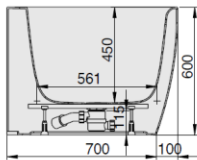

SOLIQUE-FARBEN	BI COLOR
010 Weiß Glänzend	110 Weiß Glänzend / Schwarz Matt
013 Weiß Matt	111 Weiß Glänzend / Schwarz Glänzend
	112 Weiß Glänzend / Schiefergrau Glänzend

Artikelbeschreibung:

Die Badewanne iSensi aus Sanitär-Acryl – Herzlich willkommen in der neuen, großzügigen Komfortzone von HOESCH. iSensi bietet eine besonders großzügige Komfortzone. Dafür sorgt auch der mittig positionierte Ablauf in der ovalen Grundform. Für Entspannung und Wohlbehagen sorgen zudem die positiven Eigenschaften des hochwertigen gegossenen Sanitär-Acryls. Das Material isoliert Wärme besonders gut und ist an der Oberfläche extrem eben, porenfrei und unempfindlich. Das fühlt sich nicht nur angenehm warm und anschmiegsam an, sondern erleichtert zusätzlich auch die Pflege.

Material Eigenschaften:

Das Material Acryl zeichnet sich durch rutschhemmende Eigenschaften aus, die einen sicheren Gebrauch ermöglichen. Produkte aus Sanitäracryl besitzen eine sehr glatte und dadurch leicht zu reinigende Oberfläche. Das Acryl ist durchgefärbt, damit bei der Verwendung entstehende Kratzer einfach wegpoliert werden können. HOESCH-Produkte behalten daher jahrelang ein makelloses Aussehen. Aufgrund seiner physikalischen Eigenschaften eignet sich Acryl als guter Wärmespeicher. Es garantiert auch bei längerem Aufenthalt in der Badewanne immer die optimale Temperatur.