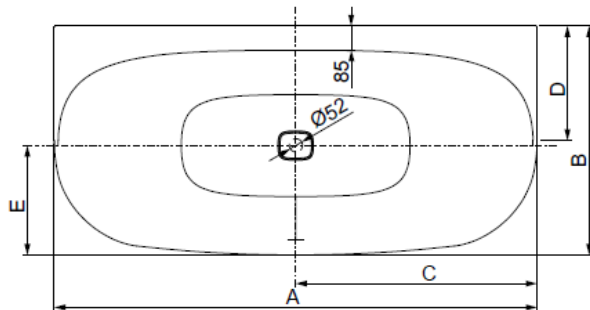

Montagehilfe:

	A	B	C	D	E	F	G	H	H1	I	J	K	L
iSensi 1600 x 750	1600	750	800	375	355	1200	250	310	310	485	110	495	600
iSensi 1700 x 750	1700	750	850	375	355	1300	250	360	360	485	110	495	600
iSensi 1800 x 800	1800	800	900	400	380	1400	250	405	405	535	110	544	650
iSensi 1900 x 900	1900	900	950	450	430	1500	360	410	410	631	105	652	750

SONDERZUBEHÖR BADEWANNEN

NACKENKISSEN

Coussin appui-nuque
Nekussen
Neckrests

ART. NR.
N° D'article
Artikelnummer
Article no.

Selbstklebendes Gel-Nackenkissen passend für nahezu alle Hoesch Bade- und Whirlwannen.
Farbe: Schwarz. Material: Gel.
/ Appui-tête en gel adhésif. Coussin appui-nuque assorti à presque toutes les baignoires et baignoires balnéo HOESCH
Couleur: noir. Matériau: Gel.
/ Zelfklevend gel nekussen passend voor bijna alle HOESCH baden en whirlbaden.
Kleur: zwart. Materiaal: Gel.
/ Self-adhesive gel neckrest suitable for almost every HOESCH bath and whirltub.
Colour: Black. Material: Gel

69694

Nackenkissen aus wasserbeständigem Teakholz mit PU Auflage für den geraden Wannenrand.
/ Coussin appui-nuque produit de bois teck résistant à l'eau, recouvert de mousse de polyuréthane pour les bains à bords droits
/ Nekussen van waterbestendig teakhout met PU bekleding voor de rechte badrand.
/ Neckrest made of water-resistant teak wood with a PU pad.

89216

Lichtsysteme

Eclairage
Verlichtingssystemen
Lighting system

ART. NR.
N° D'article
Artikelnummer
Article no.

Nur für Badewannen ohne Whirl-/Airsystem erhältlich

LED Unterwasserscheinwerfer, verchromt mit Bedienknopf für Wannenrand inkl. Ansteuerungselektronik mit automatischem Farblichtwechsler Farben: Weiß, Rot, Orange, Gelb, Grün, Blau, Indigo, Violett (werkseitig eingebaut)

2 LED Scheinwerfer
4 LED Scheinwerfer

Disponible seulement pour les baignoires sans équipement balnéo Whirl/Air
Projecteur immergé LED, chromé avec touche de commande pour le rebord de la baignoire
Système de commande automatique avec inverseur de couleur inclus
Couleurs : blanc, rouge, orange, jaune, vert, bleu, indigo, violet (monte à l'usine)

Projecteur 2 LED
Projecteur 4 LED

Alleen verkrijgbaar voor baden zonder whirl-/airsysteem

Verchromde led-onderwaterschijnwerper met bedieningsknop in de badrand
Incl. aansturelektronica met automatische kleurenwisselaar
Kleuren: wit, rood, oranje, geel, groen, blauw, indigo, paars (in de fabriek ingebouwd)

2 ledschijnwerpers
4 ledschijnwerpers

Available for bathtubs without whirl / air system only

LED underwater spotlights, chrome plated with an operating button for bathtub rim
Including control with integrated colour light changer.
Colours: white, red, orange, yellow, green, blue, indigo, violet (factory installed)

2 LED spotlights
4 LED spotlights

690913
690914