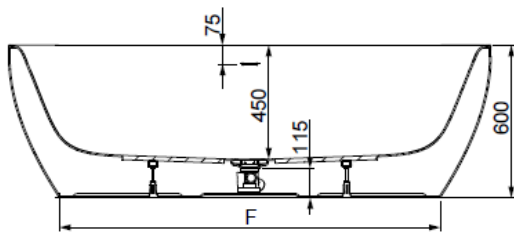

Montagehilfe:

	A	B	C	D	E	F	G	H	H1	I	J	K	L
iSensi 1600 x 750	1600	750	800	375	355	1200	250	310	310	485	110	495	600
iSensi 1700 x 750	1700	750	850	375	355	1300	250	360	360	485	110	495	600
iSensi 1800 x 800	1800	800	900	400	380	1400	250	405	405	535	110	544	650
iSensi 1900 x 900	1900	900	950	450	430	1500	360	410	410	631	105	652	750

SONDERZUBEHÖR BADEWANNEN

NACKENKISSEN

Coussin appui-nuque
Nekussen
Neckrests

ART. NR.
N° D'article
Artikelnummer
Article no.

Selbstklebendes Gel-Nackenkissen passend für nahezu alle Hoesch Bade- und Whirlwannen.
Farbe: Schwarz. Material: Gel.
/ Appui-tête en gel adhésif. Coussin appui-nuque assorti à presque toutes les baignoires et baignoires balnéo HOESCH
Couleur: noir. Matériau: Gel.
/ Zelfklevend gel nekussen passend voor bijna alle HOESCH baden en whirlbaden.
Kleur: zwart. Materiaal: Gel.
/ Self-adhesive gel neckrest suitable for almost every HOESCH bath and whirltub.
Colour: Black. Material: Gel

69694

Nackenkissen aus wasserbeständigem Teakholz mit PU Auflage für den geraden Wannenrand.
/ Coussin appui-nuque produit de bois teck résistant à l'eau, recouvert de mousse de polyuréthane pour les bains à bords droits
/ Nekussen van waterbestendig teakhout met PU bekleding voor de rechte badrand.
/ Neckrest made of water-resistant teak wood with a PU pad.

89216

Lichtsysteme

Eclairage
Verlichtingssystemen
Lighting system

ART. NR.
N° D'article
Artikelnummer
Article no.

Nur für Badewannen ohne Whirl-/Airsystem erhältlich

LED Unterwasserscheinwerfer, verchromt mit Bedienknopf für Wannenrand inkl. Ansteuerungselektronik mit automatischem Farblichtwechsler Farben: Weiß, Rot, Orange, Gelb, Grün, Blau, Indigo, Violett (werkseitig eingebaut)

2 LED Scheinwerfer
4 LED Scheinwerfer

Disponible seulement pour les baignoires sans équipement balnéo Whirl/Air
Projecteur immergé LED, chromé avec touche de commande pour le rebord de la baignoire
Système de commande automatique avec inverseur de couleur inclus
Couleurs : blanc, rouge, orange, jaune, vert, bleu, indigo, violet (monte à l'usine)

Projecteur 2 LED
Projecteur 4 LED

Alleen verkrijgbaar voor baden zonder whirl-/airsysteem

Verchromde led-onderwaterschijnwerper met bedieningsknop in de badrand
Incl. aansturelektronica met automatische kleurenwisselaar
Kleuren: wit, rood, oranje, geel, groen, blauw, indigo, paars (in de fabriek ingebouwd)

2 ledschijnwerpers
4 ledschijnwerpers

Available for bathtubs without whirl / air system only

LED underwater spotlights, chrome plated with an operating button for bathtub rim
Including control with integrated colour light changer.
Colours: white, red, orange, yellow, green, blue, indigo, violet (factory installed)

2 LED spotlights
4 LED spotlights

690913
690914