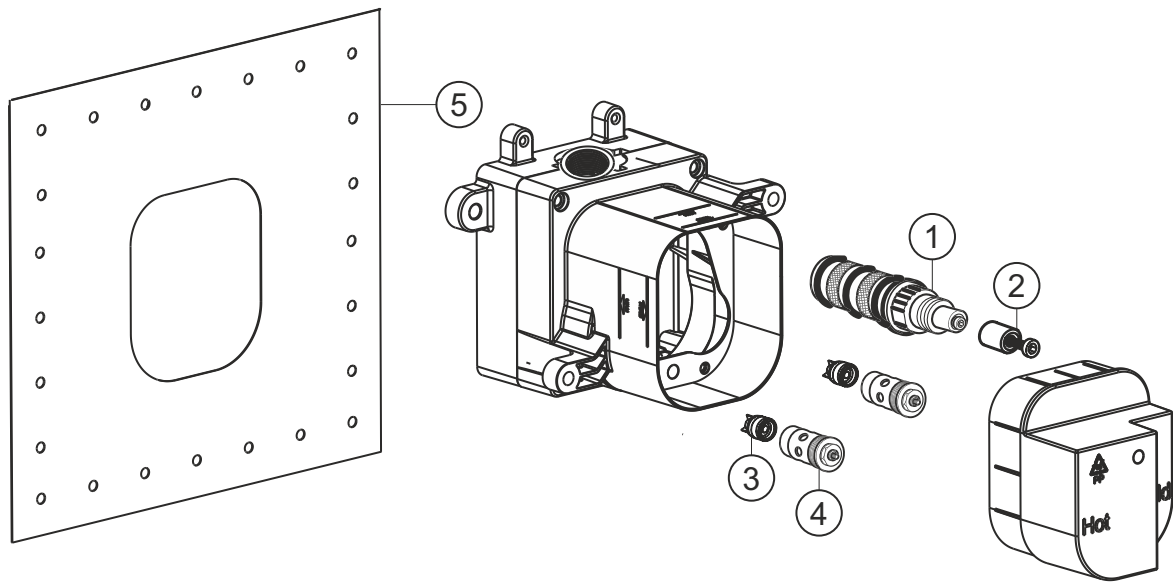

LOGIC XL Vario
Einzel-Thermostatmodul
Rohbauset
11.200100.1.09

herzbach

LOGIC XL Vario
Einzel-Thermostatmodul
Rohbauset
11.200100.1.09

Ersatzteilliste

Pos.	Beschreibung	Art.-Nr.	Preisgruppe	VE
1	Thermostatkartusche	80.020010.1.09	11	1
2	Spindelaufsatz Thermostat	80.020100.1.09	4	1
3	Rückflussverhinderer	80.121000.1.09	6	2
4	Vorabspernung	80.020255.1.09	6	2
5	Dichtmanschette	80.268000.1.09	6	1