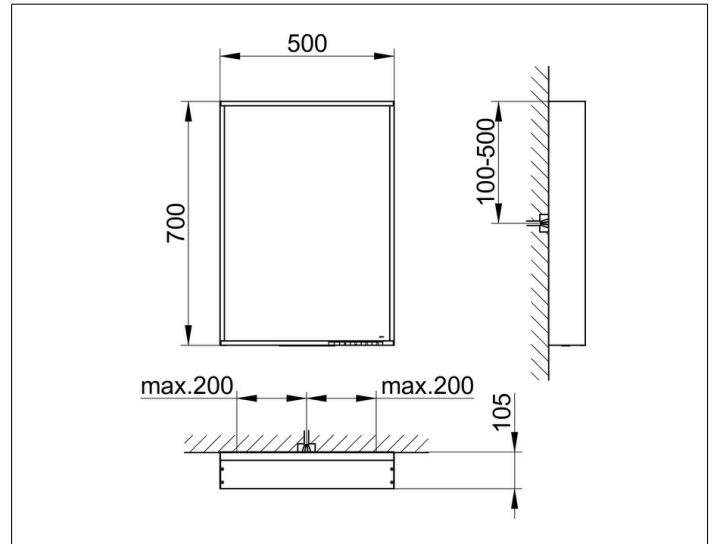

X-Line

33297291503 Lichtspiegel

PRODUKT

ZEICHNUNG

PRODUKTBESCHREIBUNG

stufenlos einstellbare Lichtfarbe von 2700 Kelvin (warmweiß)
 bis 6500 Kelvin (Tageslicht)
 umlaufender Aluminium-Rahmen, lackiert
 Bedienung:
 Tastenfeld mit kapazitiver Touch-Sensorik,
 DALI-steuerbar
 Beleuchtung:
 LED (Lebensdauer > 30.000 Stunden),
 Hauptlicht (Ober- und Wandbeleuchtung) und
 Waschtischbeleuchtung separat stufenlos dimmbar
 sowie ein-/ausschaltbar
 EEK: C ,

OBERFLÄCHE

inox

ABMESSUNG

500 x 700 x 105 mm