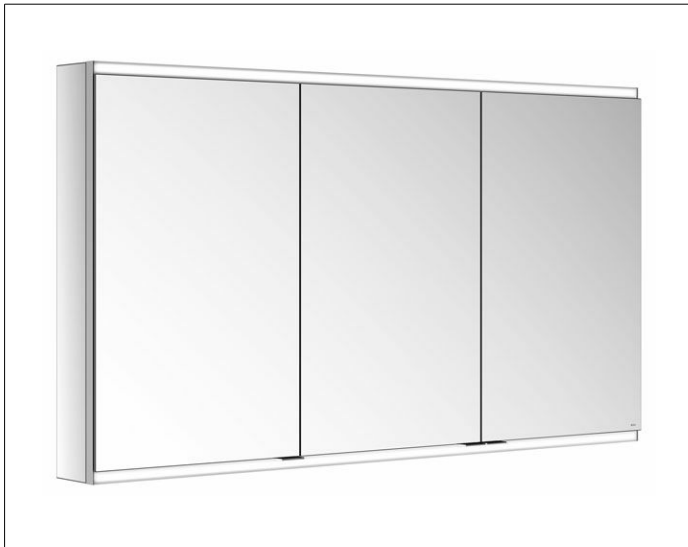

Royal Modular 2.0  
80032113000000 Spiegelschrank

**PRODUKT**

**ZEICHNUNG**

EEK: C ,

**OBERFLÄCHE**

silber-eloxiert

**ABMESSUNG**

1300 x 700 x 120 mm