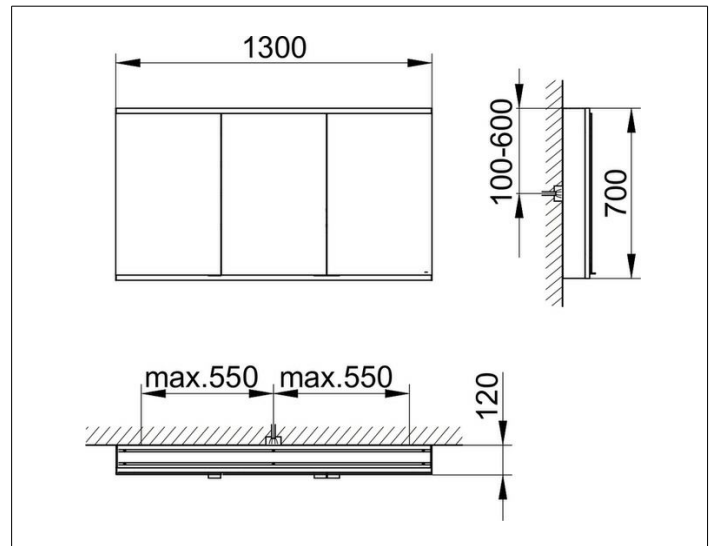

Royal Modular 2.0  
80032113000000 Spiegelschrank

**PRODUKT**

**ZEICHNUNG**

EEK: C ,

**OBERFLÄCHE**

silber-eloxiert

**ABMESSUNG**

1300 x 700 x 120 mm