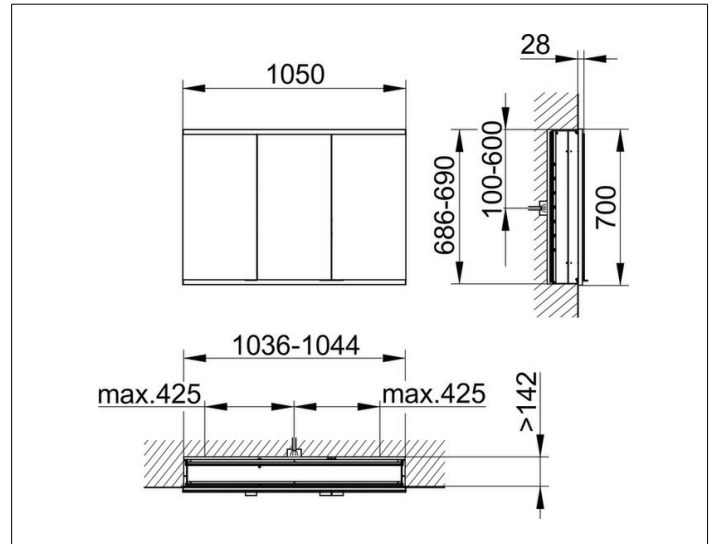

Royal Modular 2.0
800320000100200 Spiegelschrank

PRODUKT

ZEICHNUNG

EEK: C ,

OBERFLÄCHE

silber-eloxiert

ABMESSUNG

1050 x 700 x 160 mm