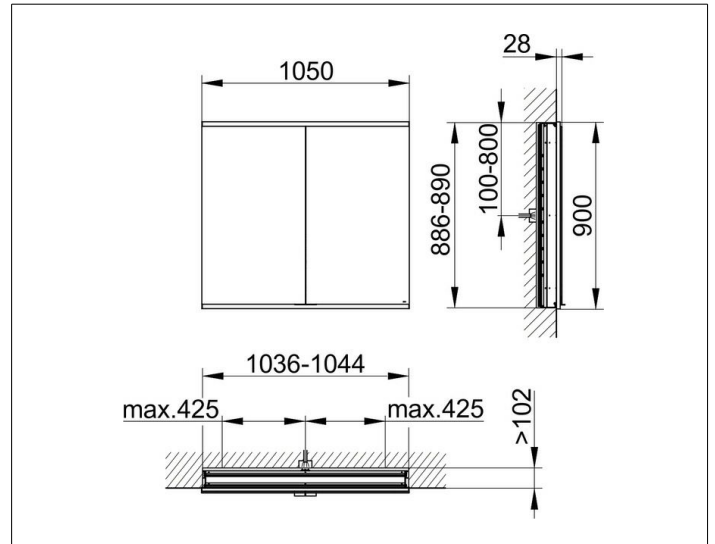

Royal Modular 2.0
800210001000200 Spiegelschrank

PRODUKT

ZEICHNUNG

EEK: C ,

OBERFLÄCHE

silber-eloxiert

ABMESSUNG

1050 x 900 x 120 mm