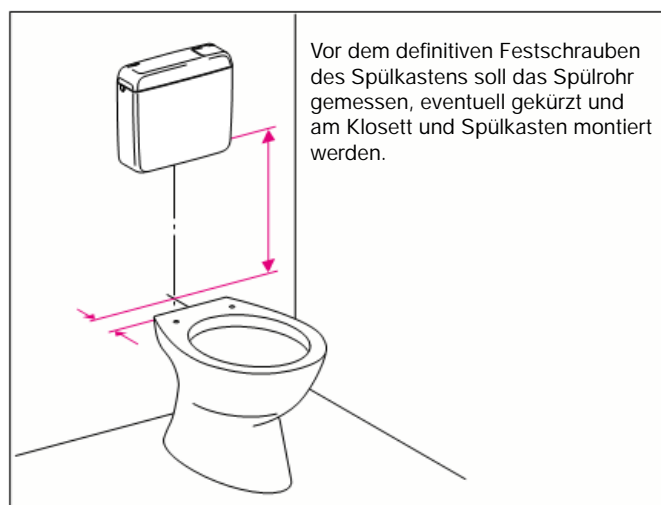

Geberit Montage 127.038

A 7848-00

994.841.00.0

■ GEBERIT

Geberit Montage 127.038