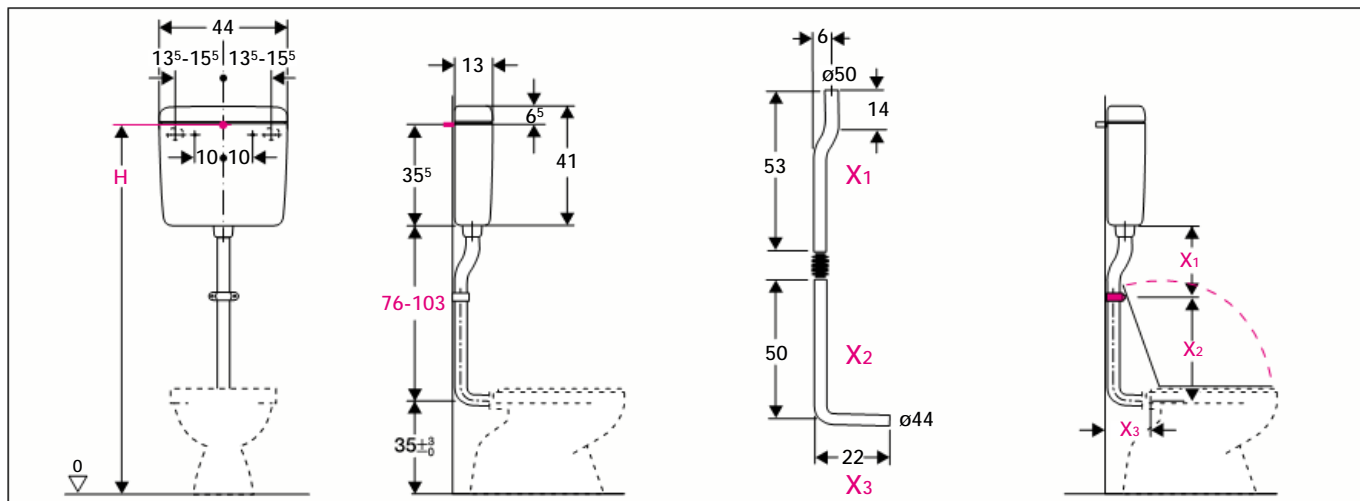

Geberit Montage 127.038

A 7848-00

994.841.00.0

■ GEBERIT

Geberit Montage 127.038