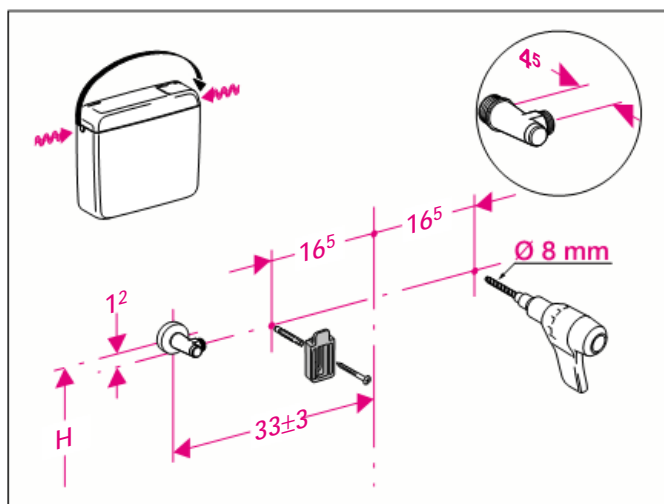

Geberit Montage 127.038

A 7848-00

994.841.00.0

■ GEBERIT

Geberit Montage 127.038