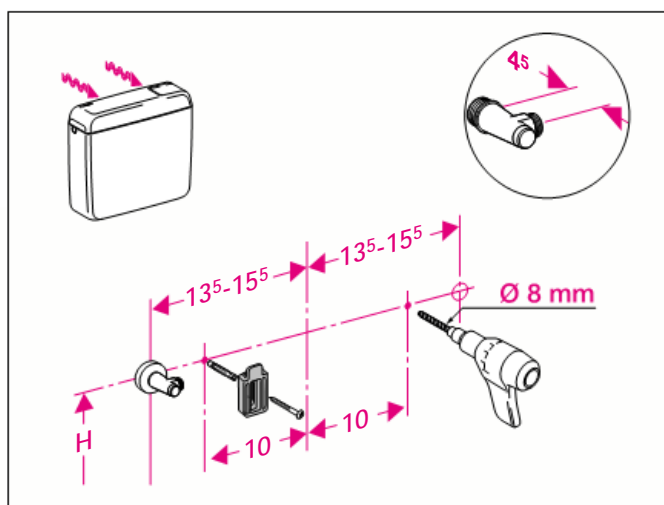

Geberit Montage 127.038

A 7848-00

994.841.00.0

■ GEBERIT

Geberit Montage 127.038