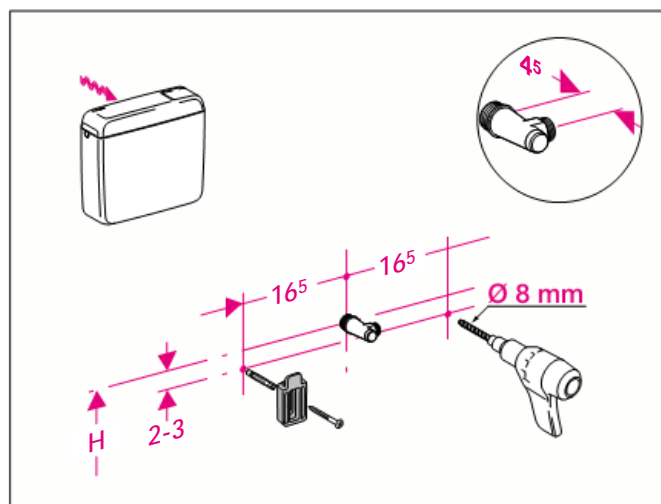

Geberit Montage 127.038

A 7848-00

994.841.00.0

■ GEBERIT

Geberit Montage 127.038