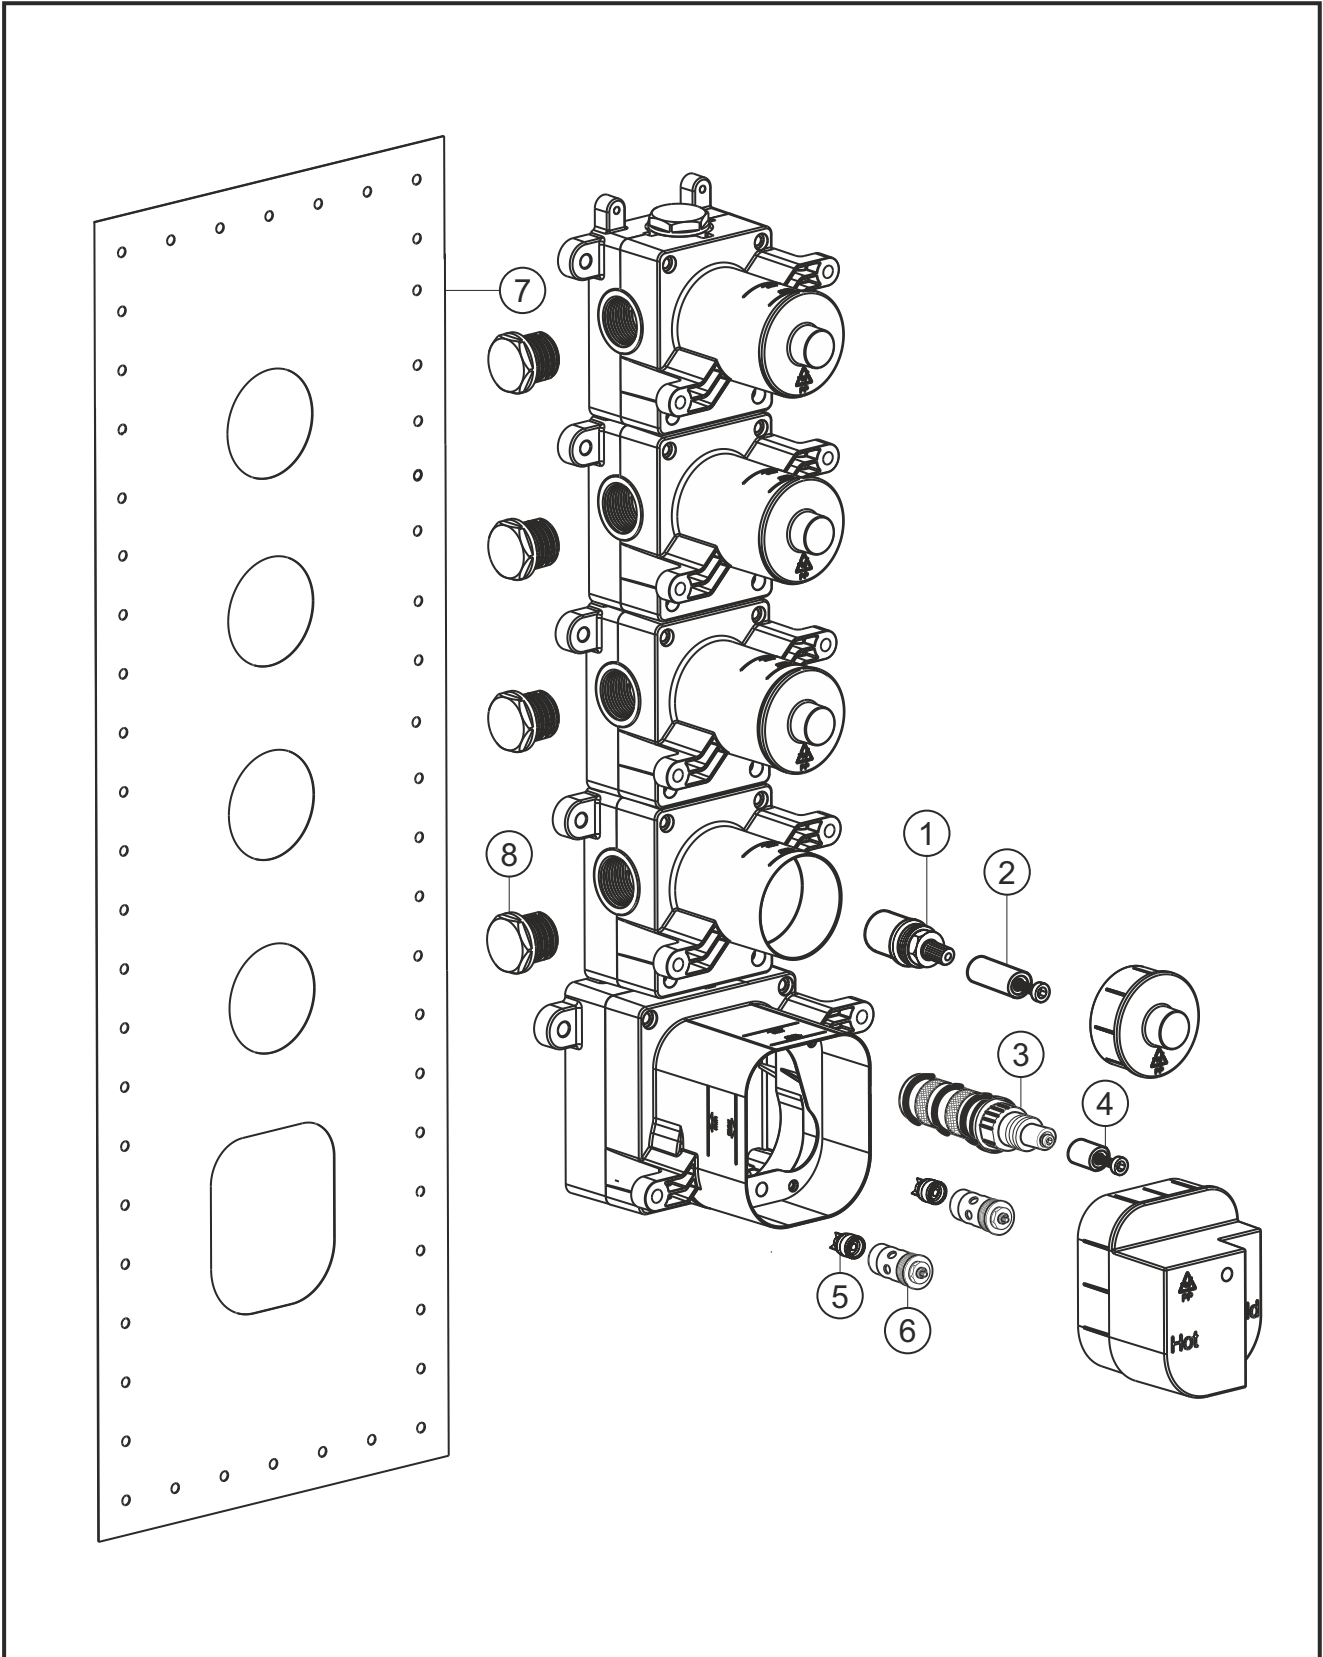

LOGIC XL 4
Universal-Thermostatmodul
Rohbauset
11.240000.1.09

herzbach

LOGIC XL 4

Universal-Thermostatmodul

Rohbauset

11.240000.1.09

Ersatzteilliste

| Pos. | Beschreibung | Art.-Nr. | Preisgruppe | VE |
|------|---------------------------|----------------|-------------|----|
| 1 | Oberteil | 80.020020.1.09 | 8 | 1 |
| 2 | Spindelaufsatz Absperrung | 80.020150.1.09 | 4 | 1 |
| 3 | Thermostatkartusche | 80.020010.1.09 | 11 | 1 |
| 4 | Spindelaufsatz Thermostat | 80.020100.1.09 | 4 | 1 |
| 5 | Rückflussverhinderer | 80.121000.1.09 | 6 | 2 |
| 6 | Vorabsperrung | 80.020255.1.09 | 6 | 2 |
| 7 | Dichtmanschette | 80.268400.1.09 | 7 | 1 |
| 8 | Blindstopfen | 80.374000.1.09 | 3 | 1 |

herzbach