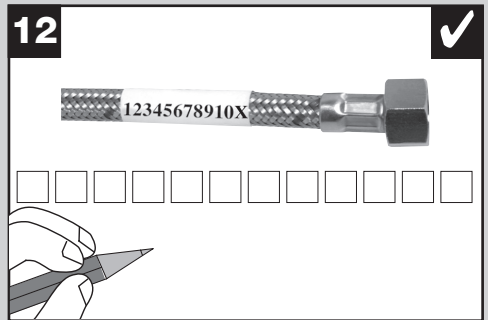

BLANCO

BLANCO ALTA-F Compact HD

1

BLANCO ALTA-F Compact HD

www.blanco-germany.com/sos

BLANCO

BLANCO GmbH + Co KG
 Service
 Tel.: +49 7045 44-81 419
 info@blanco-germany.com
 www.blanco-germany.com