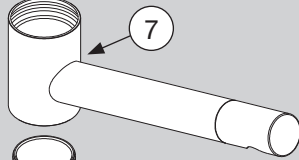

BLANCO

BLANCO ALTA-F Compact HD

1

BLANCO ALTA-F Compact HD

www.blanco-germany.com/sos

BLANCO

BLANCO GmbH + Co KG
 Service
 Tel.: +49 7045 44-81 419
 info@blanco-germany.com
 www.blanco-germany.com