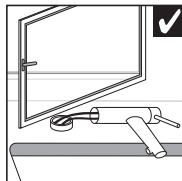

BLANCO

BLANCO ALTA-F Compact HD

1

BLANCO ALTA-F Compact HD

www.blanco-germany.com/sos

BLANCO

BLANCO GmbH + Co KG
 Service
 Tel.: +49 7045 44-81 419
 info@blanco-germany.com
 www.blanco-germany.com