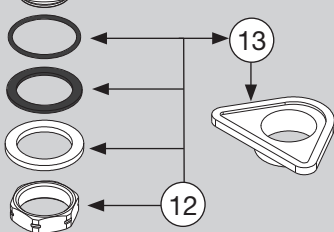

BLANCO

BLANCO ALTA-F Compact HD

1

BLANCO ALTA-F Compact HD

www.blanco-germany.com/sos

BLANCO

BLANCO GmbH + Co KG
 Service
 Tel.: +49 7045 44-81 419
 info@blanco-germany.com
 www.blanco-germany.com