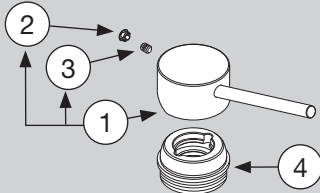

BLANCO

BLANCO ALTA-F Compact HD

1

BLANCO ALTA-F Compact HD

www.blanco-germany.com/sos

BLANCO

BLANCO GmbH + Co KG
 Service
 Tel.: +49 7045 44-81 419
 info@blanco-germany.com
 www.blanco-germany.com