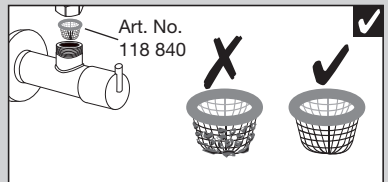

BLANCO

BLANCO ALTA-F Compact HD

1

BLANCO ALTA-F Compact HD

www.blanco-germany.com/sos

BLANCO

BLANCO GmbH + Co KG
 Service
 Tel.: +49 7045 44-81 419
 info@blanco-germany.com
 www.blanco-germany.com