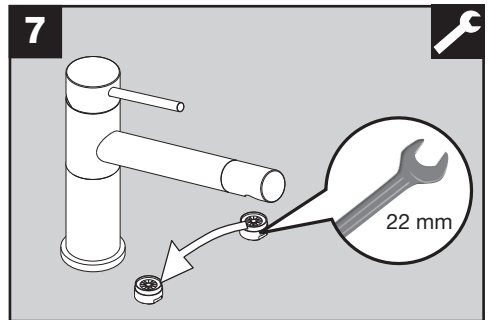

BLANCO

BLANCO ALTA-F Compact HD

1

BLANCO ALTA-F Compact HD

www.blanco-germany.com/sos

BLANCO

BLANCO GmbH + Co KG
 Service
 Tel.: +49 7045 44-81 419
 info@blanco-germany.com
 www.blanco-germany.com