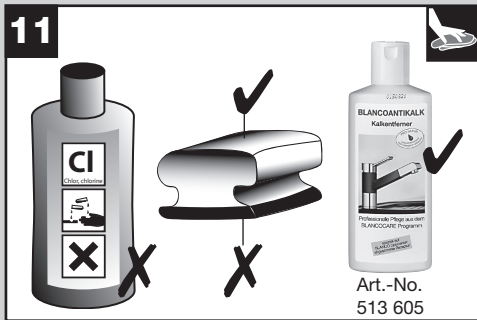

BLANCO

BLANCO ALTA-F Compact HD

1

BLANCO ALTA-F Compact HD

www.blanco-germany.com/sos

BLANCO

BLANCO GmbH + Co KG
 Service
 Tel.: +49 7045 44-81 419
 info@blanco-germany.com
 www.blanco-germany.com