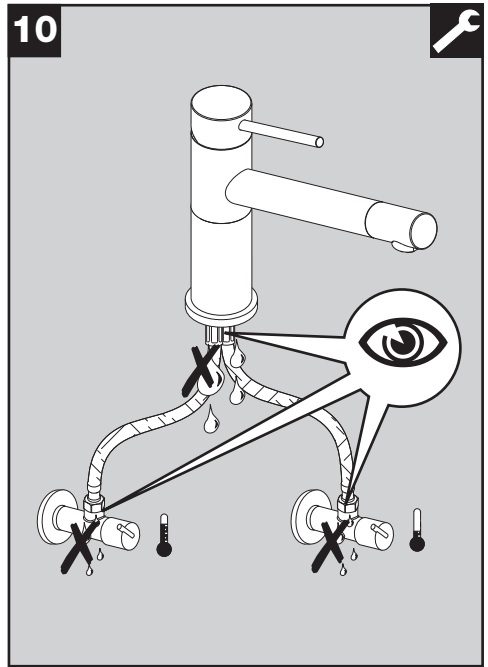

BLANCO

BLANCO ALTA-F Compact HD

1

BLANCO ALTA-F Compact HD

www.blanco-germany.com/sos

BLANCO

BLANCO GmbH + Co KG
 Service
 Tel.: +49 7045 44-81 419
 info@blanco-germany.com
 www.blanco-germany.com