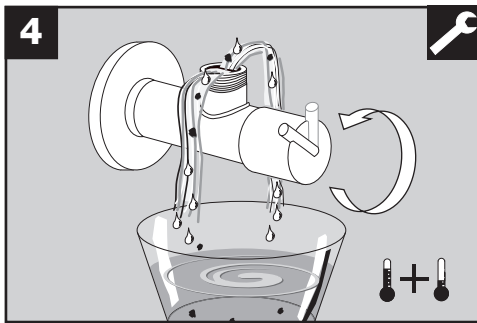

BLANCO

BLANCO ALTA-F Compact HD

1

BLANCO ALTA-F Compact HD

www.blanco-germany.com/sos

BLANCO

BLANCO GmbH + Co KG
 Service
 Tel.: +49 7045 44-81 419
 info@blanco-germany.com
 www.blanco-germany.com