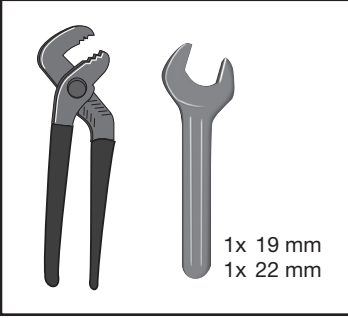

BLANCO

BLANCO ALTA-F Compact HD

1

BLANCO ALTA-F Compact HD

www.blanco-germany.com/sos

BLANCO

BLANCO GmbH + Co KG
 Service
 Tel.: +49 7045 44-81 419
 info@blanco-germany.com
 www.blanco-germany.com