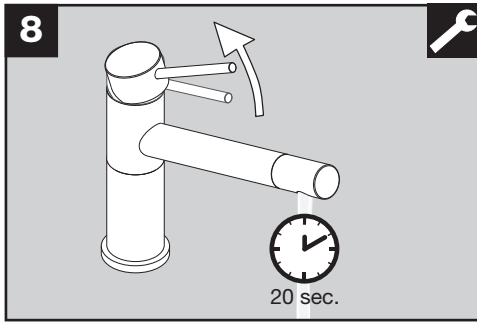

BLANCO

BLANCO ALTA-F Compact HD

1

BLANCO ALTA-F Compact HD

www.blanco-germany.com/sos

BLANCO

BLANCO GmbH + Co KG
 Service
 Tel.: +49 7045 44-81 419
 info@blanco-germany.com
 www.blanco-germany.com