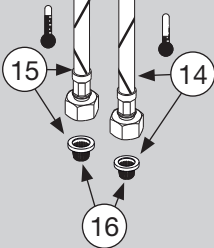

BLANCO

BLANCO ALTA-F Compact HD

1

BLANCO ALTA-F Compact HD

www.blanco-germany.com/sos

BLANCO

BLANCO GmbH + Co KG
 Service
 Tel.: +49 7045 44-81 419
 info@blanco-germany.com
 www.blanco-germany.com