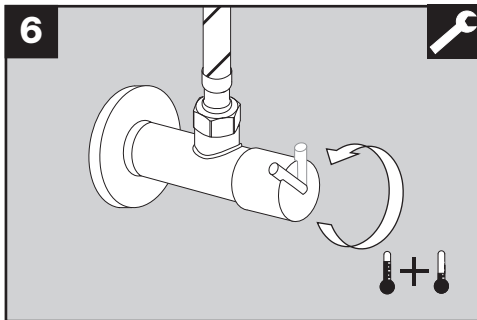

BLANCO

BLANCO ALTA-F Compact HD

1

BLANCO ALTA-F Compact HD

www.blanco-germany.com/sos

BLANCO

BLANCO GmbH + Co KG
 Service
 Tel.: +49 7045 44-81 419
 info@blanco-germany.com
 www.blanco-germany.com