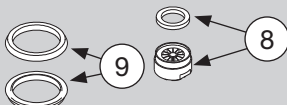

BLANCO

BLANCO ALTA-F Compact HD

1

BLANCO ALTA-F Compact HD

www.blanco-germany.com/sos

BLANCO

BLANCO GmbH + Co KG
 Service
 Tel.: +49 7045 44-81 419
 info@blanco-germany.com
 www.blanco-germany.com