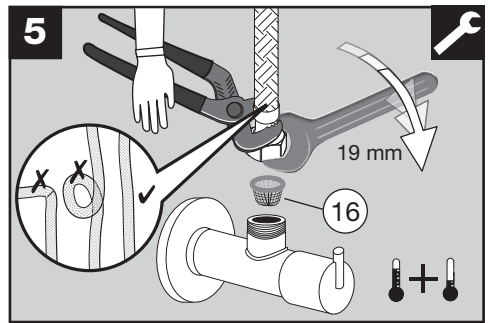

BLANCO

BLANCO ALTA-F Compact HD

1

BLANCO ALTA-F Compact HD

www.blanco-germany.com/sos

BLANCO

BLANCO GmbH + Co KG
 Service
 Tel.: +49 7045 44-81 419
 info@blanco-germany.com
 www.blanco-germany.com