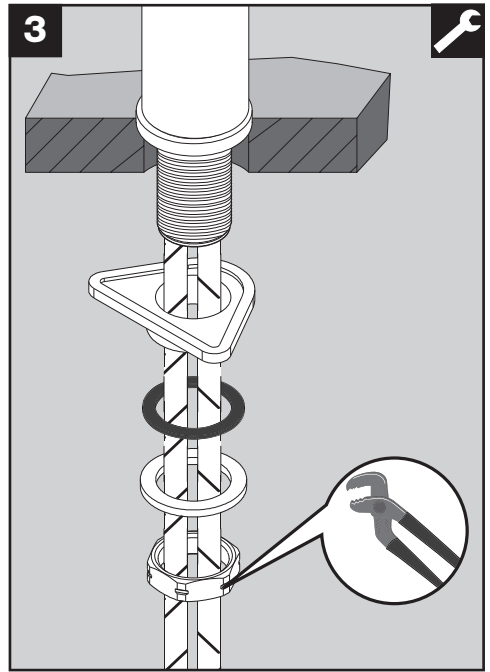

BLANCO

BLANCO ALTA-F Compact HD

1

BLANCO ALTA-F Compact HD

www.blanco-germany.com/sos

BLANCO

BLANCO GmbH + Co KG
 Service
 Tel.: +49 7045 44-81 419
 info@blanco-germany.com
 www.blanco-germany.com