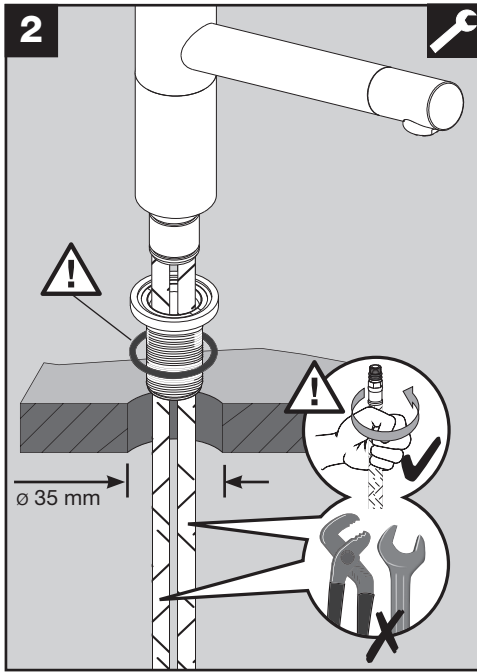

BLANCO

BLANCO ALTA-F Compact HD

1

BLANCO ALTA-F Compact HD

www.blanco-germany.com/sos

BLANCO

BLANCO GmbH + Co KG
 Service
 Tel.: +49 7045 44-81 419
 info@blanco-germany.com
 www.blanco-germany.com