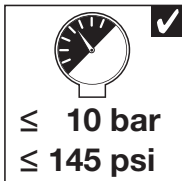

BLANCO

BLANCO ALTA-F Compact HD

1

BLANCO ALTA-F Compact HD

www.blanco-germany.com/sos

BLANCO

BLANCO GmbH + Co KG
 Service
 Tel.: +49 7045 44-81 419
 info@blanco-germany.com
 www.blanco-germany.com