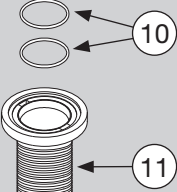

BLANCO

BLANCO ALTA-F Compact HD

1

BLANCO ALTA-F Compact HD

www.blanco-germany.com/sos

BLANCO

BLANCO GmbH + Co KG
 Service
 Tel.: +49 7045 44-81 419
 info@blanco-germany.com
 www.blanco-germany.com