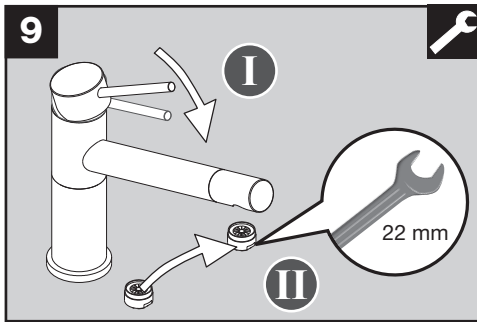

BLANCO

BLANCO ALTA-F Compact HD

1

BLANCO ALTA-F Compact HD

www.blanco-germany.com/sos

BLANCO

BLANCO GmbH + Co KG
 Service
 Tel.: +49 7045 44-81 419
 info@blanco-germany.com
 www.blanco-germany.com