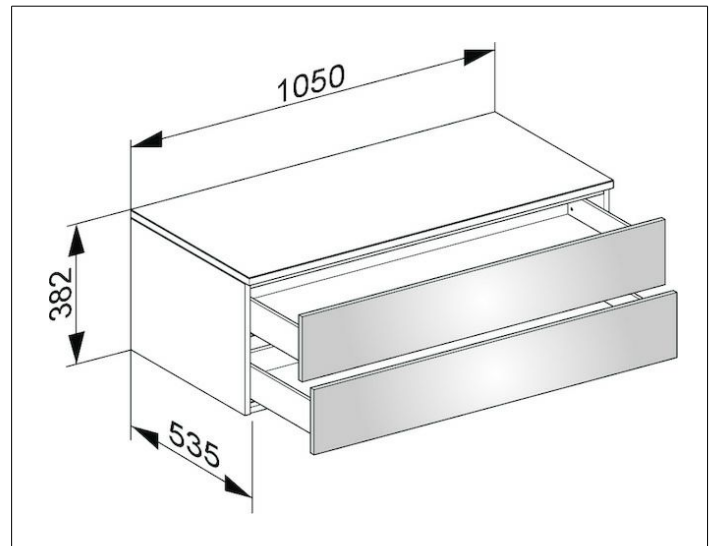

Edition 400

31752380000 Sideboard

PRODUKT

ZEICHNUNG

OBERFLÄCHE

weiß/weiß

ABMESSUNG

1050 x 382 x 535 mm