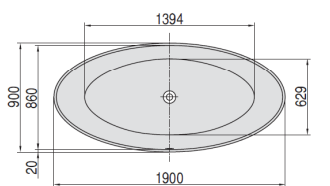

NAMUR

1900 x 900

DE

FR

NL

Überlaufgarnitur (Klick/Klack), Anschlusschlauch zur Verbindung an HT-Hausanschluss und Untergestell im Lieferumfang enthalten.

Vidage spécial (clic/clac), raccord de tuyau pour le raccordement / connexion HT-maison et châssis inclus.

Afvoer-/overloopcombinatie (klik/klak), Aansluitflexibel voor aansluiting aan bouwzijdige afvoerleiding en Onderstel inbegrepen in leveromvang

VARIANTE	ARTIKEL-NR.	LÄNGE UND BREITE	HÖHE/TIEFE	INSTALLATIONSHÖHE	NUTZINHALT
Variante	N° D'article	Longueur Et Largeur	Hauteur/profondeur	Hauteur de montage	Contenu utile
Variant	Artikelnummer	Langte En Breedte (mm)	Hoogte/diepte (mm)	Instalatiehoogte (mm)	Nuttige inhoud
D	4403.010305	1900 x 900	450	650	370 l
D	4403.013305	1900 x 900	450	650	370 l

SONDERZUBEHÖR ZU NAMUR

ARTIKEL-NR.

N° D'article
Artikelnummer

Rückenlehne/ Fußablage 676 x 360 mm

Material: Polyurethan,

Farbe: Schwarz

Dossier/ Repose-pied 676 x 360 mm

Matériau: polyuréthane,

Couleur: noir

Rugleuning en voetensteun 676 x 360 mm

Material: polyurethaan,

kleur: zwart