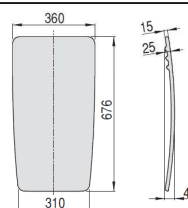

69194

Schablone für Namur 1900 x 900

Gabarit pour Namur 1900 x 900

Sjabloon voor Namur 1900 x 900

170005

SOLIQUE-FARBEN / COULEURS SOLIQUE / SOLIQUE-KLEUREN

Standard / Standard / Standaard	Sonderfarbe / Couleur spéciale / Speciale kleuren
010 Weiß Blanc Wit	747 Telegrau Telegris Telegrijs
013 Weiß Matt Blanc Matte Wit Mat	715 Schiefergrau Gris ardoise Leigrijs
	730 Steingrau Gris pierre Steengrijs
	904 Schwarz Matt Noir Matte Zwart Mat

Verfügbarkeit der Farbvarianten Solique

Badewannen und Waschbecken Solique: 010, 013

Duschwannen Muna/Muna S: 010, 013, 715, 730, 747

Duschwanne Sola: 010

Duschwannen Nias, Tierra: 010, 715, 730, 747, 904

(Farben sind nicht glänzend sondern matt)

Disponibilité des variantes de couleurs

Baignoires/ Vasque f poser Solique: 010, 013

Receveurs de douche Muna/Muna S: 010, 013, 715, 730, 747

Receveur de douche Sola: 010

Receveurs de douche Nias, Tierra: 010, 715, 730, 730, 747, 904

Beschikbaarheid van kleurvarianten

Vrijstaande Solique baden/ Wastafel: 010, 013

Douchebakken Muna/Muna S: 010, 013, 715, 730, 747

Douchebak Sola: 010

Douchebakken Nias, Tierra: 010, 715, 730, 747, 904

(kleuren zijn niet glanzend maar mat)

Artikelbeschreibung:

Produkte aus dem Mineralgussmaterial SOLIQUE zeichnen sich durch hervorragende mechanische und technische Eigenschaften aus. Dank der ungewöhnlich glatten Oberfläche bleibt die Duschwanne sauber, was an Orten mit hoher Luftfeuchtigkeit wichtig ist. Zu den unbestreitbaren Vorteilen von Mineralgussprodukten aus SOLIQUE zählt die Widerstandsfähigkeit gegen chemische Substanzen und Verschmutzung. Alle Verschmutzungen können problemlos durch sanfte Reinigung entfernt werden. Mineralguss weist eine hervorragende Verschleißfestigkeit und Widerstandsfähigkeit gegen hohe Temperaturen auf. Dadurch sehen Duschwannen auch nach Jahren noch quasi aus wie neu. Produkte HOESCH aus SOLIQUE sind 100 % recyclebar.

Ästhetische Eigenschaften:

- Warm und angenehm im Kontakt mit dem Körper.
- Extrem glatte Oberflächenstruktur.
- Das Reinigen ist einfach und komfortabel.
- Hartnäckige Flecken werden einfach mit Hilfe von Wasser und milden Reinigungsmitteln aus dem Haushalt entfernt.