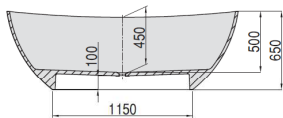

NAMUR

1900 x 900

DE

FR

NL

Überlaufgarnitur (Klick/Klack), Anschlusschlauch zur Verbindung an HT-Hausanschluss und Untergestell im Lieferumfang enthalten.

Vidage spécial (clic/clac), raccord de tuyau pour le raccordement / connexion HT-maison et châssis inclus.

Afvoer-/overloopcombinatie (klik/klak), Aansluitflexibel voor aansluiting aan bouwzijdige afvoerleiding en Onderstel inbegrepen in leveromvang

VARIANTE	ARTIKEL-NR.	LÄNGE UND BREITE	HÖHE/TIEFE	INSTALLATIONSHÖHE	NUTZINHALT
Variante	N° D'article	Longueur Et Largeur	Hauteur/profondeur	Hauteur de montage	Contenu utile
Variant	Artikelnummer	Langte En Breedte (mm)	Hoogte/diepte (mm)	Instalatiehoogte (mm)	Nuttige inhoud
D	4403.010305	1900 x 900	450	650	370 l
D	4403.013305	1900 x 900	450	650	370 l

SONDERZUBEHÖR ZU NAMUR

ARTIKEL-NR.

N° D'article
Artikelnummer

Rückenlehne/ Fußablage 676 x 360 mm

Material: Polyurethan,

Farbe: Schwarz

Dossier/ Repose-pied 676 x 360 mm

Matériau: polyuréthane,

Couleur: noir

Rugleuning en voetensteun 676 x 360 mm

Material: polyurethaan,

kleur: zwart