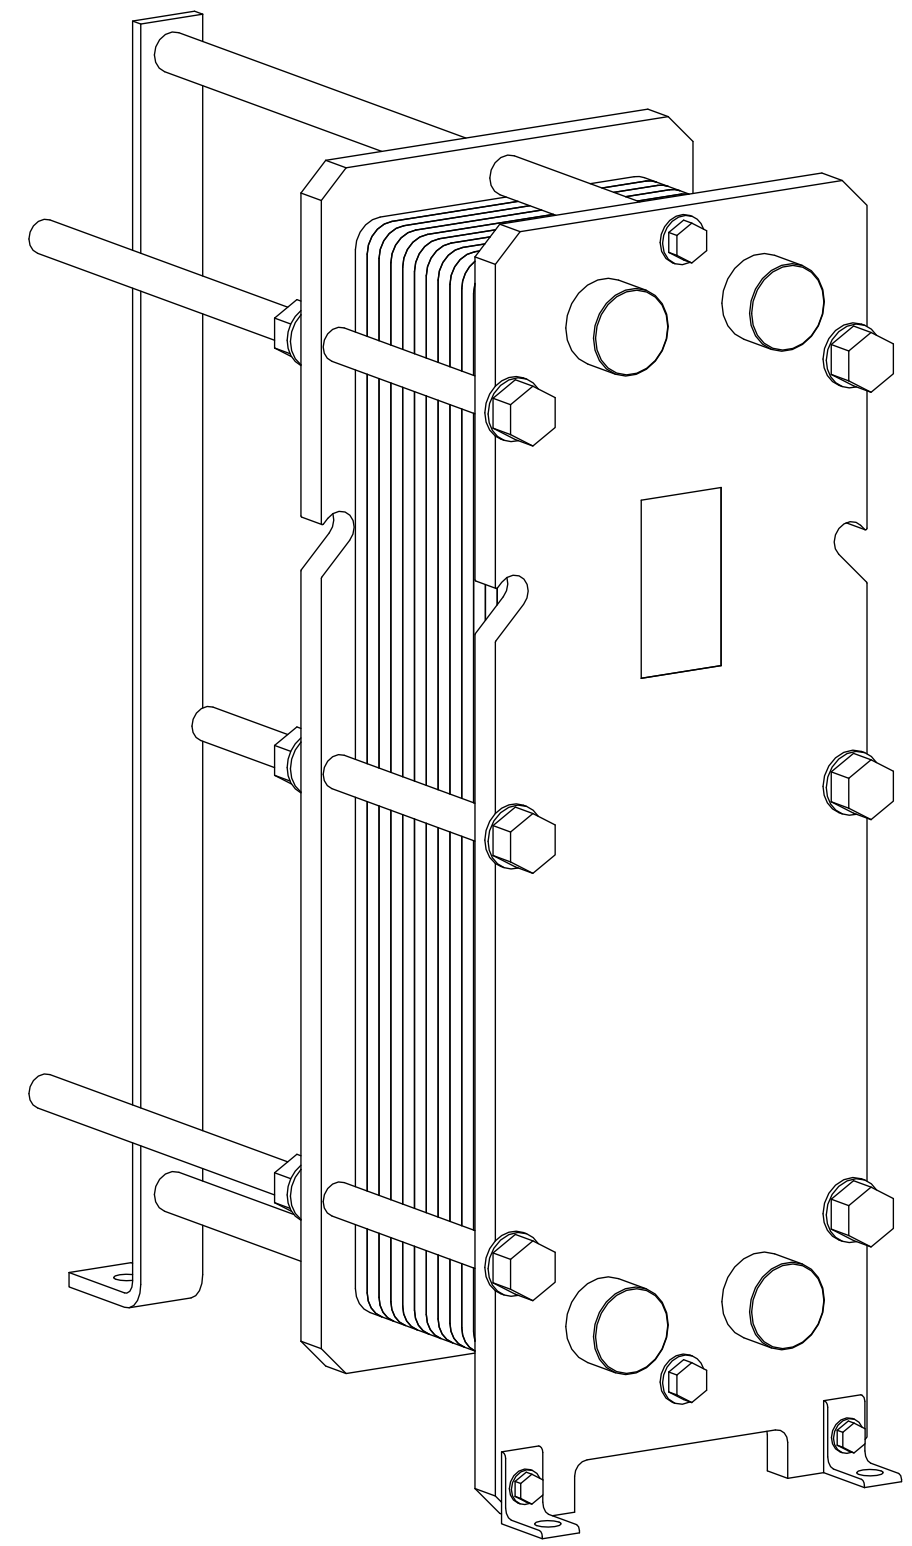

Side view

Front view

Isometric view

Top view

Unterliegt nicht dem Änderungsdienst/ Not subject to change management	Maßstab/ Scale: 1:5	Format/ Size: A2
Revision 05.03.2019	Longtherm RHG-14-65 - 8112000	