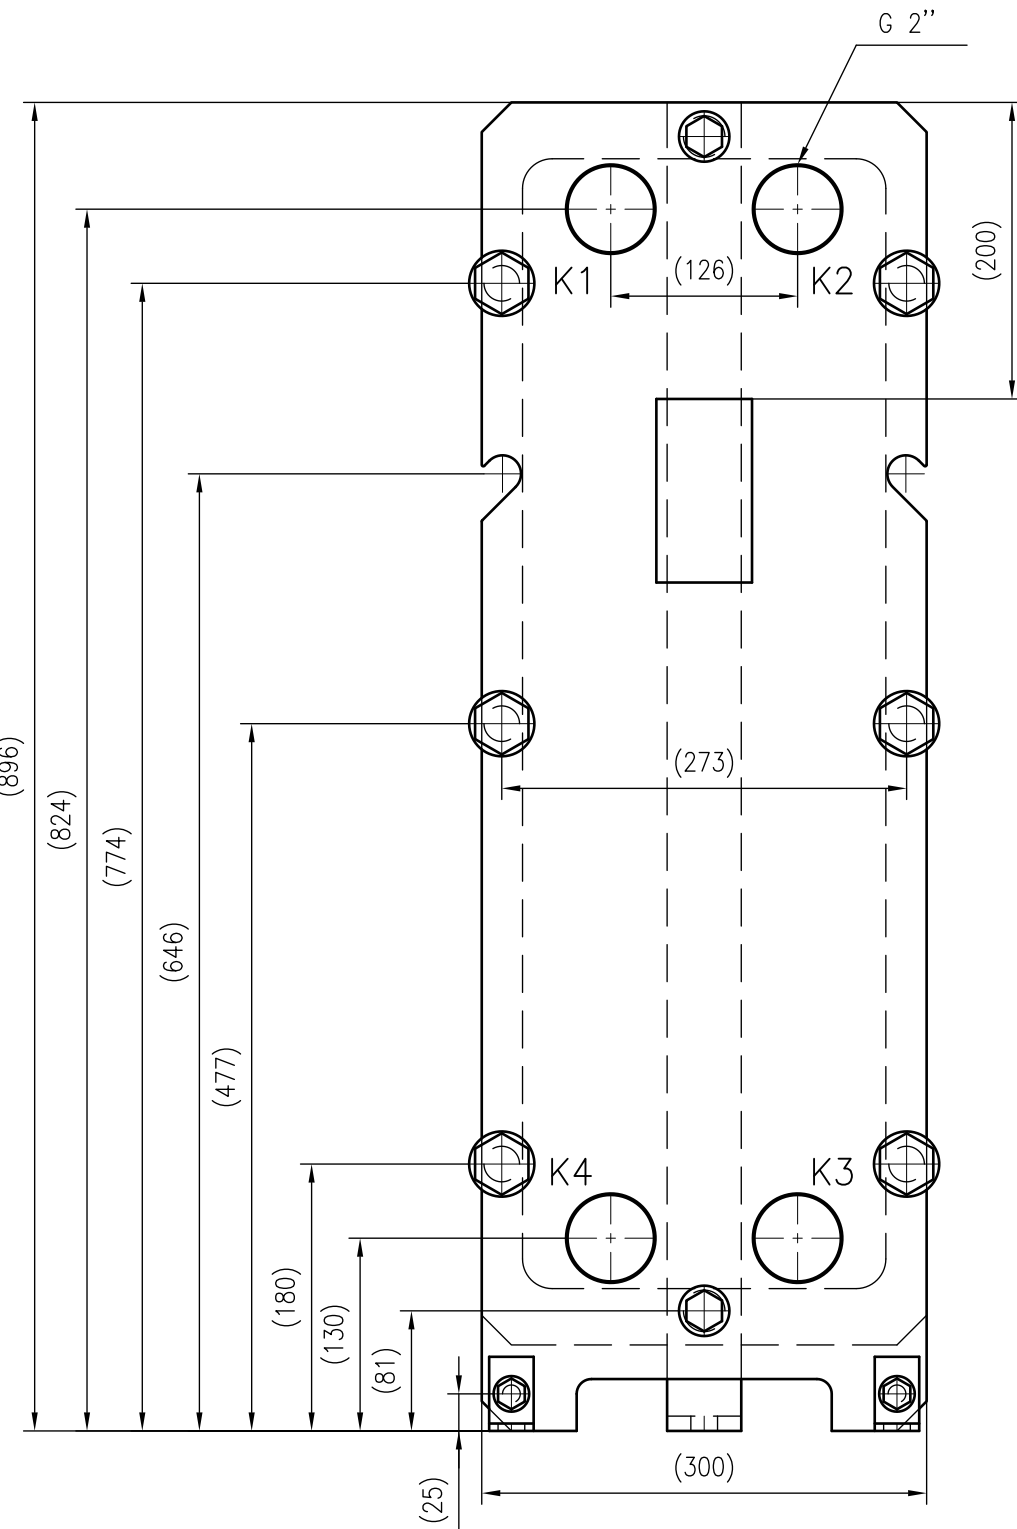

Side view

Front view

Isometric view

Top view

Unterliegt nicht dem Änderungsdienst/ Not subject to change management	Maßstab/ Scale: 1:5	Format/ Size: A2
Revision 05.03.2019	Longtherm RHG-14-65 - 8112000	