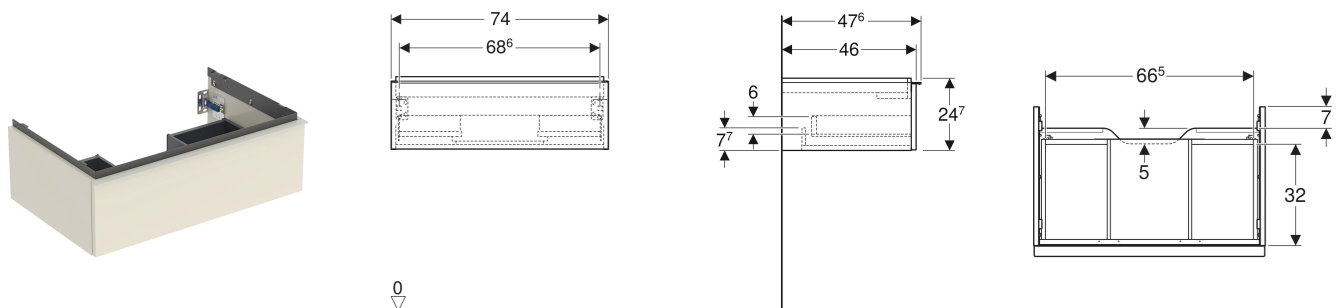

# Geberit iCon Unterschrank für Waschtisch, mit einer Schublade

## EIGENSCHAFTEN

- FSC™ C134279 zertifiziert
- Wandhängend
- Mit einer Schublade
- Griff zum Öffnen
- Griff austauschbar
- Schublade mit Selbsteinzug
- Schublade ohne Geruchsverschlussausschnitt
- Feuchtigkeitsbeständig
- Vormontiert geliefert

## TECHNISCHE DATEN

Werkstoff	Hochverdichtete Dreischicht-Holzspanplatte
-----------	--

Schubladenbelastung max.

30 kg

Art.-Nr.	Mix & Match	Farbe / Oberfläche	B cm	B1 cm	B2 cm	Breite Waschtisch cm	H cm	T cm	VE1 St.
502.311.JL.1 *	Ja	Korpus, Front: sandgrau / lackiert hochglänzend Griff: sandgrau / pulverbeschichtet matt	74	68.6	66.5	75	24.7	47.6	1