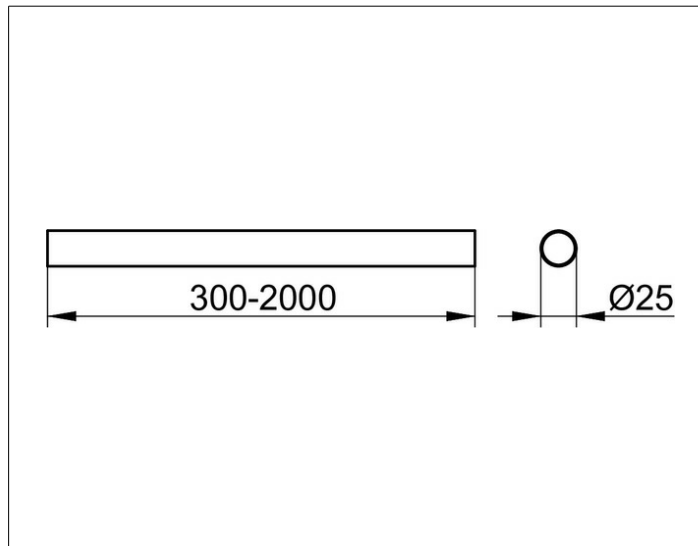

Plan
14930010400 Brausevorhangstange

PRODUKT

ZEICHNUNG

PRODUKTBESCHREIBUNG

auch als Deckenstütze verwendbar,
Stange bauseits kürzbar

OBERFLÄCHE

verchromt

ABMESSUNG

400 mm

AUSSCHREIBUNGSTEXT

KEUCO PLAN Brausevorhangstange 14930010400
hochglanzverchromtes Messingrohr, Durchmesser 25 mm
Stange bauseits kürzbar
400 mm
auch als Deckenstütze verwendbar