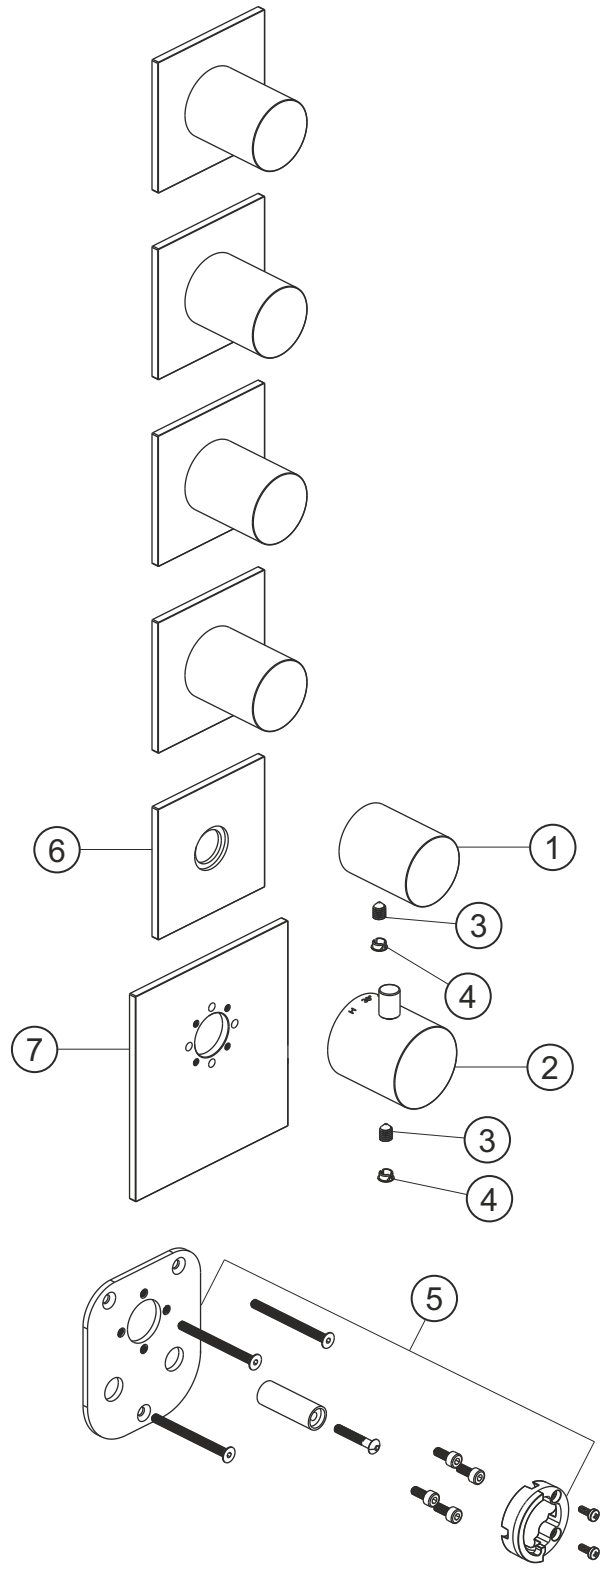

LOGIC XL 5
Universal-Thermostatmodul
Farbset chrom
11.525010.1.01

herzbach

LOGIC XL 5

Universal-Thermostatmodul

Farbset chrom

11.525010.1.01

Ersatzteilliste

Pos.	Beschreibung	Art.-Nr.	Preisgruppe	VE
1	Absperrgriff	80.520001.1.01	9	1
2	Thermostatgriff	80.520000.1.01	10	1
3	Inbussschraube	80.029002.1.09	1	1
4	Griffstopfen	80.138400.1.01	2	1
5	Montagesatz Thermostat	80.520008.1.09	9	1
6	Blende Ventil	80.520003.2.01	12	1
7	Blende Thermostat	80.520002.2.01	13	1