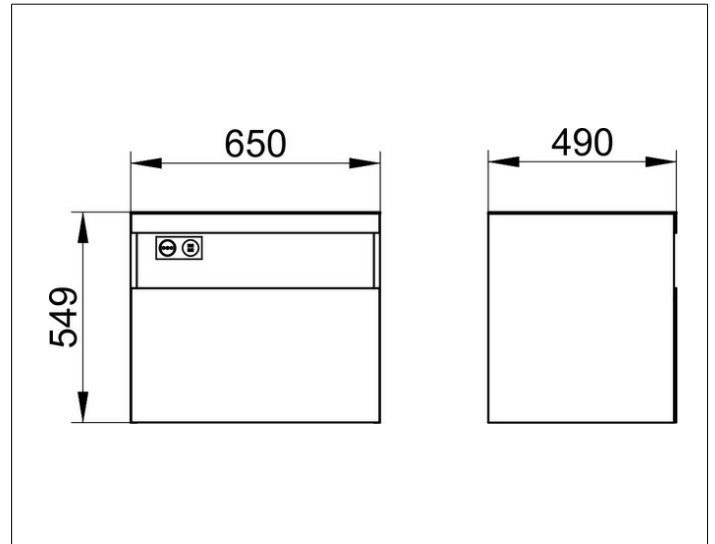

Stageline

32853180000 Waschtischunterbau

PRODUKT

ZEICHNUNG

PRODUKTBESCHREIBUNG

passend zum Keramik-Waschtisch Artikel-Nr. 32880,
1 Frontauszug mit Einzugsdämpfung,
inkl. Geruchverschluss aus Kunststoff 1 1/4 x 32

AUSSTATTUNG

- 1 Einlegematte

OBERFLÄCHE

cashmere/cashmere

ABMESSUNG

650 x 550 x 490 mm