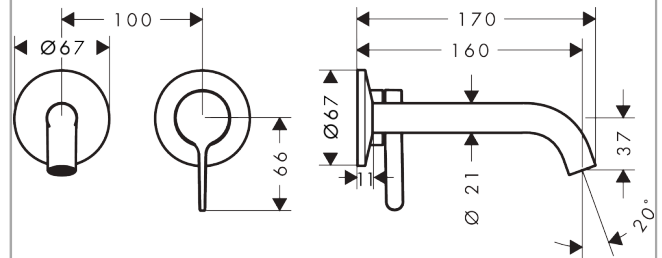

#### Merkmale

- besteht aus: Einhebel-Waschtischmischer Unterputz für Wandmontage, Ablaufgarnitur
- Ausladung: 160 mm
- Griffvariante: Hebelgriff
- Strahlart: Normalstrahl
- maximale Durchflussmenge bei 3 bar: 5 l/min
- Keramikmischsystem
- Temperaturbegrenzung einstellbar
- für Durchlauferhitzer geeignet
- unverschleißbare Ablaufgarnitur
- Anschlussart: Grundkörper
- Anschlussgröße: DN15
- Griff rechts oder links positionierbar, abhängig von der Installation des Grundkörpers
- EU-Taxonomie: max. 6 l/min - wesentlicher Beitrag (SC) möglich

### Maßzeichnung

**AXOR One**

**Einhebel-Waschtismischer Unterputz für Wandmontage mit Hebelgriff und Auslauf 160 mm**

Oberfläche: **Brushed Gold Optic** Artikelnummer: **48170250**

**Durchflussdiagramm**