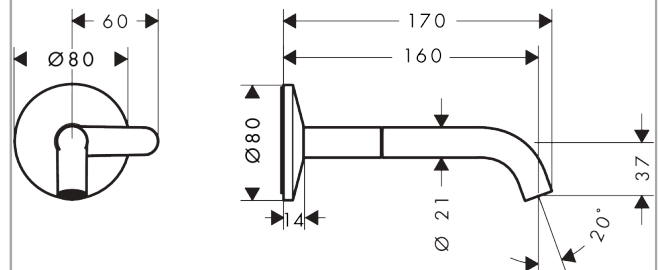

##### Merkmale

- besteht aus: Waschtischmischer Unterputz für Wandmontage, Ablaufgarnitur
- Ausladung: 160 mm
- Griffvariante: Select
- Strahlart: Normalstrahl
- maximale Durchflussmenge bei 3 bar: 5 l/min
- Select Kartusche mit Temperaturverstellung
- Ein-/Ausschalten über Select-Griff
- für Durchlauferhitzer geeignet
- unverschleißbare Ablaufgarnitur
- Anschlussart: Grundkörper
- Anschlussgröße: DN15
- EU-Taxonomie: max. 6 l/min - wesentlicher Beitrag (SC) möglich

#### Maßzeichnung