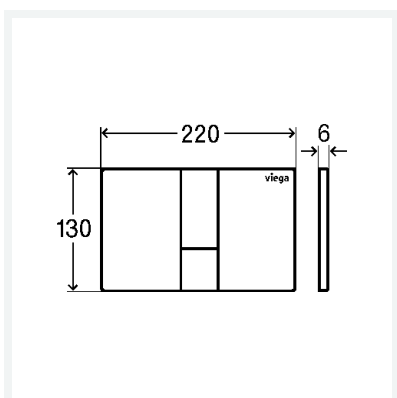

Hinweis

Mit Fuge zwischen Wand und Betätigungsplatte zur optischen Trennung der Bauteile (Schattenfuge).

Modell 8614.1

Artikel 773 359

Hinweis:

Lieferzeit kundenindividuelles Programm: 10 Wochen zzgl. Versand;
Rücknahme ausgeschlossen!

Eigenschaften

Abdeckplatte	Kunststoff vergoldet
Druckstück	Kunststoff vergoldet
Gewicht	535 g
Volumen	4083 cm ³