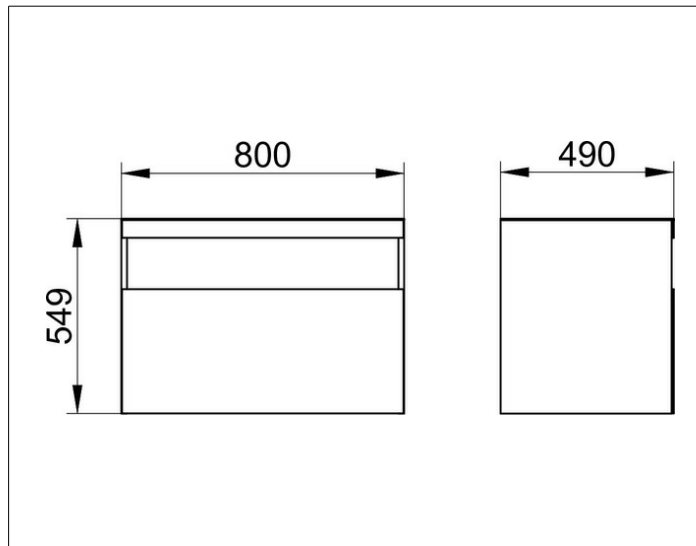

Stageline

32863180000 Waschtischunterbau

PRODUKT

ZEICHNUNG

PRODUKTBESCHREIBUNG

passend zum Keramik-Waschtisch Artikel-Nr. 32880,
1 Frontauszug mit Einzugsdämpfung,
inkl. Geruchverschluss aus Kunststoff 1 1/4 x 32

AUSSTATTUNG

- 1 Einlegematte

OBERFLÄCHE

cashmere/cashmere

ABMESSUNG

800 x 550 x 490 mm