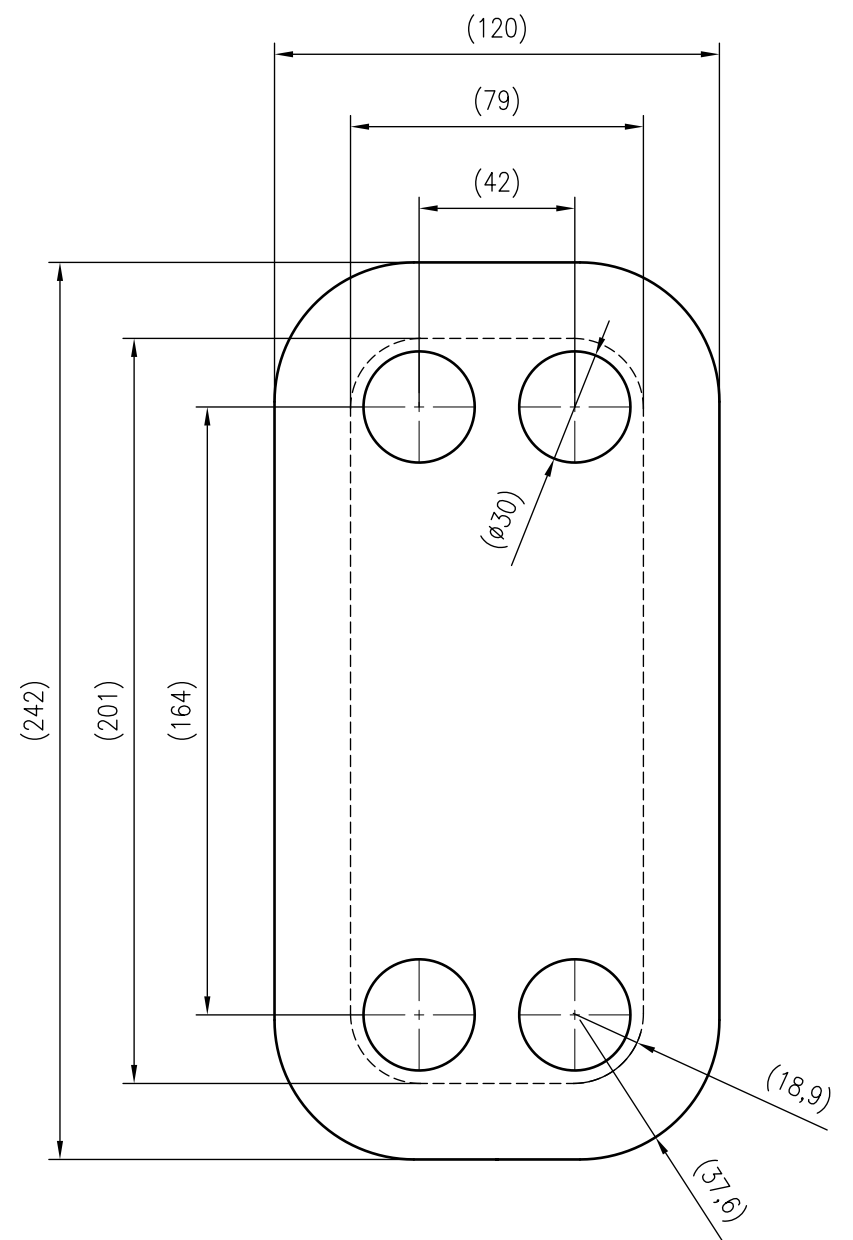

Side view

Front view

Isometric view

Top view

Unterliegt nicht dem Änderungsdienst/ Not subject to change management		Maßstab/ Scale: 1:2	Format/ Size: A2
Revision 04.05.2020	Longtherm Protect Cooling R...B-14-8296000		