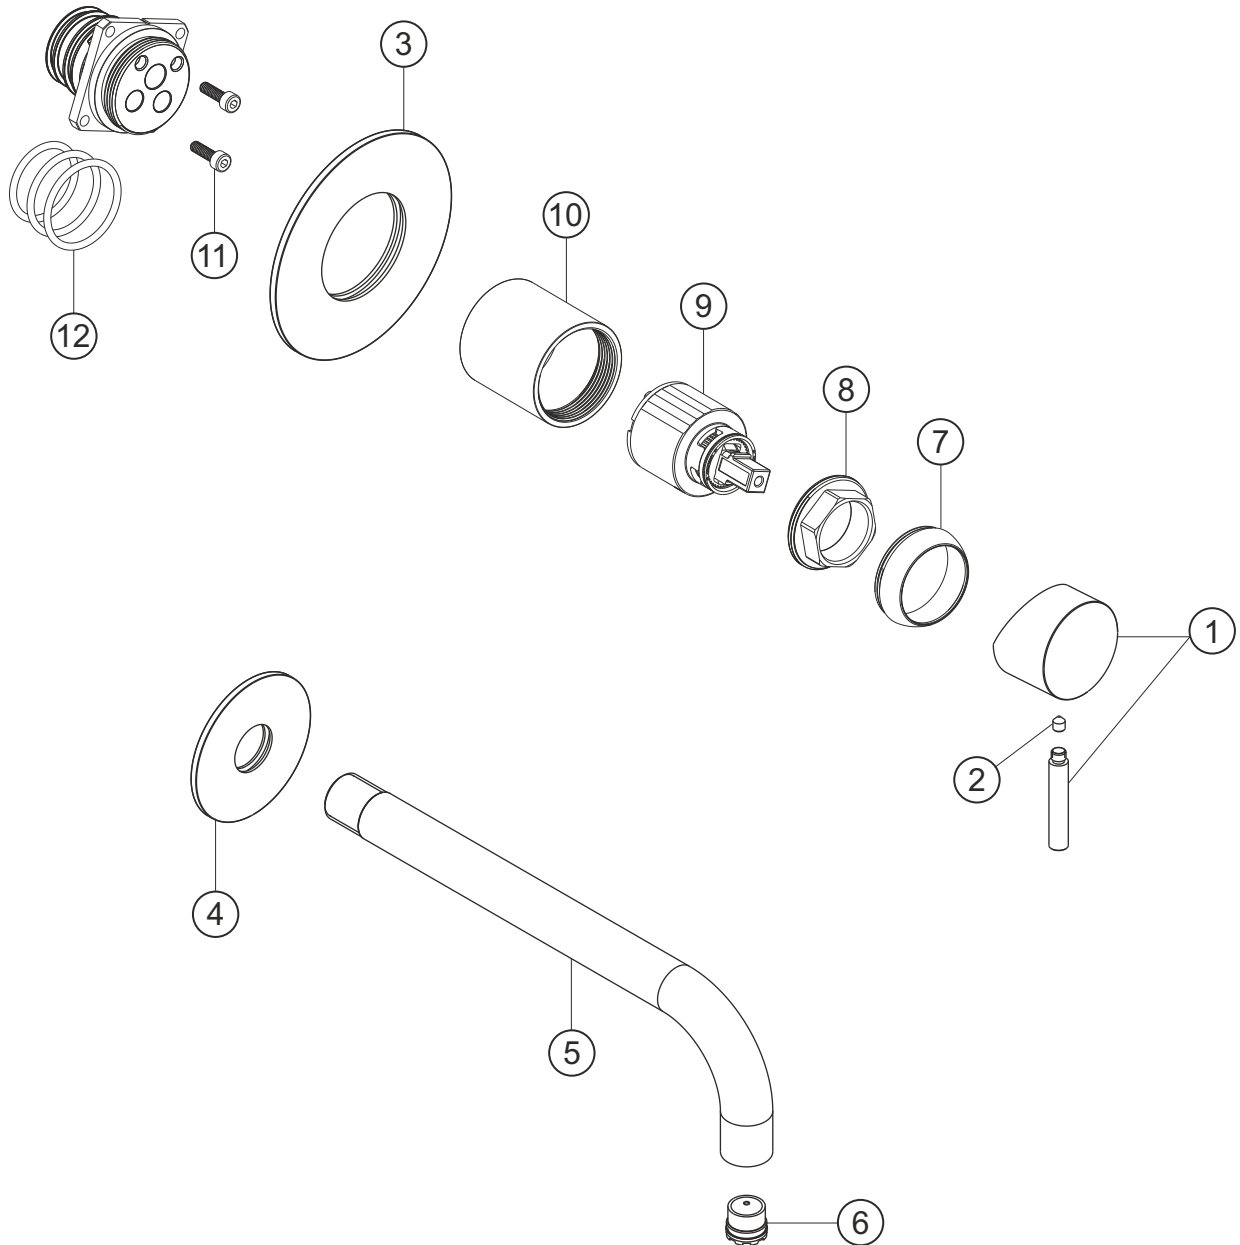

DEEP

Waschtisch-Unterputzbatterie Auslauf 210 mm

Farbset chrom
18.203754.1.01

herzbach

DEEP

Waschtisch-Unterputzbatterie Auslauf 210 mm

Farbset chrom

18.203754.1.01

Ersatzteilliste

Pos.	Beschreibung	Art.-Nr.	Preisgruppe	VE
1	Griff	80.441900.1.01	8	1
2	Inbusschraube	80.138122.1.09	1	1
3	Rosette Bedieneinheit	80.192100.2.01	11	1
4	Rosette Auslauf	80.459900.1.01	8	1
5	Auslauf 210 mm	80.458000.1.01	11	1
6	Perlator	80.058300.1.01	4	1
7	Glockenkappe	80.569400.1.01	3	1
8	Konerring	80.569500.1.09	2	1
9	Kartusche	80.568600.1.09	7	1
10	Hülse	80.569700.1.01	7	1
11	Schraubensatz	80.092041.1.09	2	2
12	Dichtungssatz	80.144350.1.09	4	3

herzbach