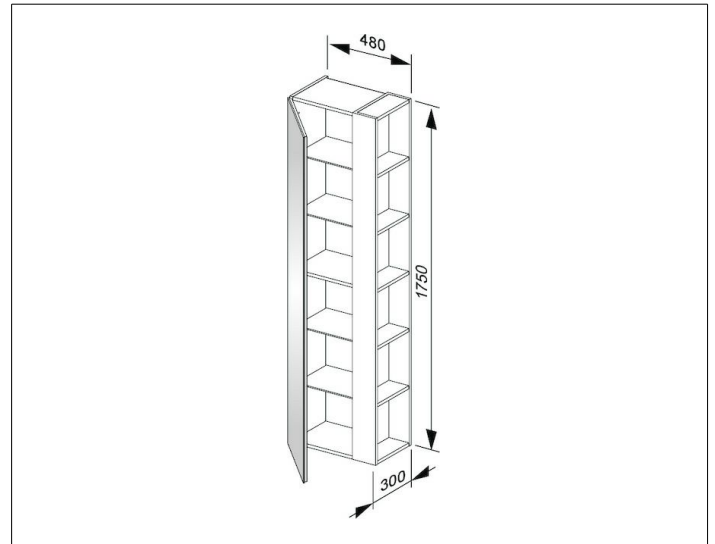

X-Line

33132300001 Hochschrank

PRODUKT

ZEICHNUNG

OBERFLÄCHE

weiß/weiß

ABMESSUNG

480 x 1750 x 300 mm