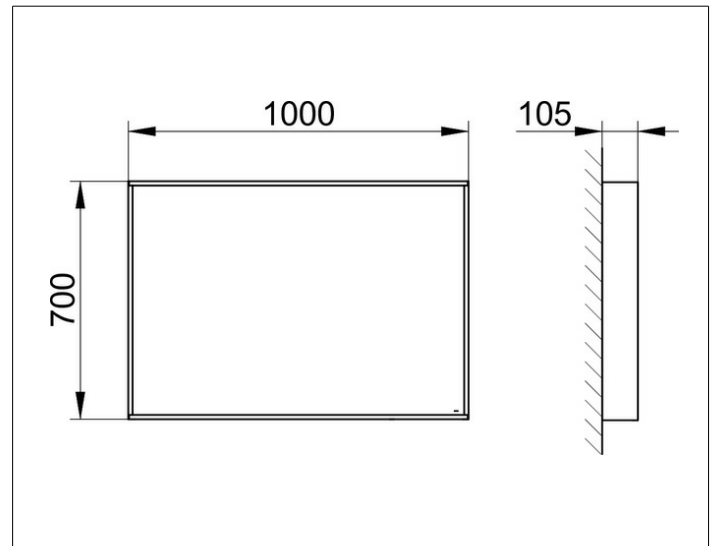

X-Line

33295183000 Kristallspiegel

**PRODUKT**

**ZEICHNUNG**

**OBERFLÄCHE**

cashmere

**ABMESSUNG**

1000 x 700 x 105 mm