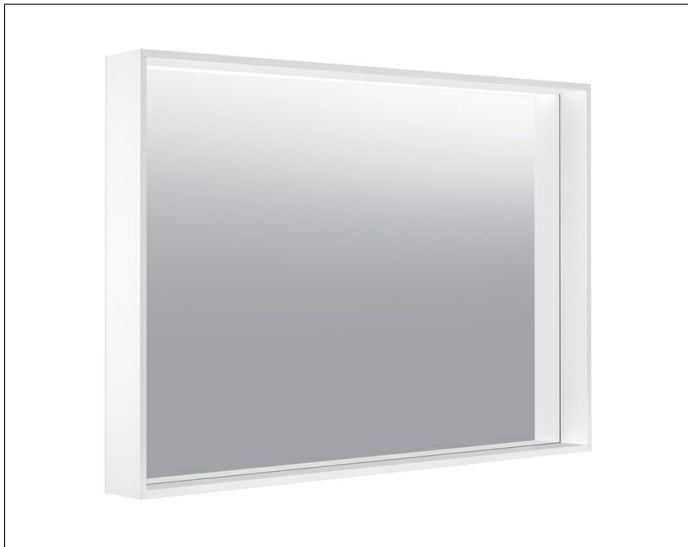

X-Line

33295183000 Kristallspiegel

**PRODUKT**

**ZEICHNUNG**

**OBERFLÄCHE**

cashmere

**ABMESSUNG**

1000 x 700 x 105 mm