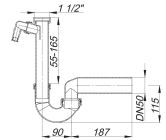

Röhren-Siphon 100/1, 1 1/2" x DN 40/DN 50

Artikelnummer: 020239

GTIN: 4001636020239

Rabattgruppe: 1

Beschreibung:

Röhren-Siphon 100/1, 1 1/2" x DN 40/DN 50
nach DIN EN 274

Ausführung:

- verstellbarer Kugelenk-Ablaufbogen
- 1 Waschgeräte-Anschluss