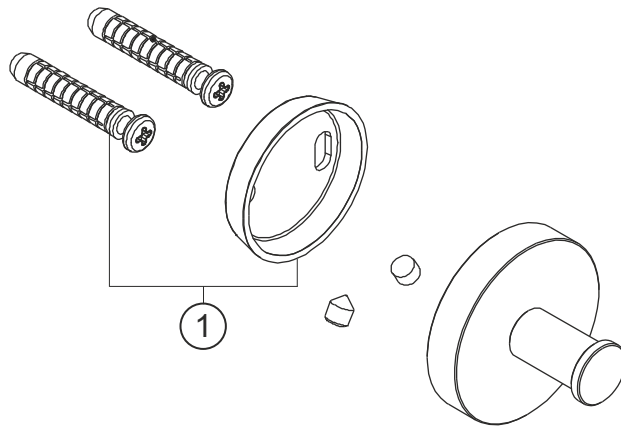

DESIGN iX
Handtuchhaken
Edelstahl gebürstet
17.819000.1.09

herzbach

DESIGN iX
Handtuchhaken
Edelstahl gebürstet
17.819000.1.09

Ersatzteilliste

Pos.	Beschreibung	Art.-Nr.	Preisgruppe	VE
1	Befestigung	80.301601.1.09	5	1