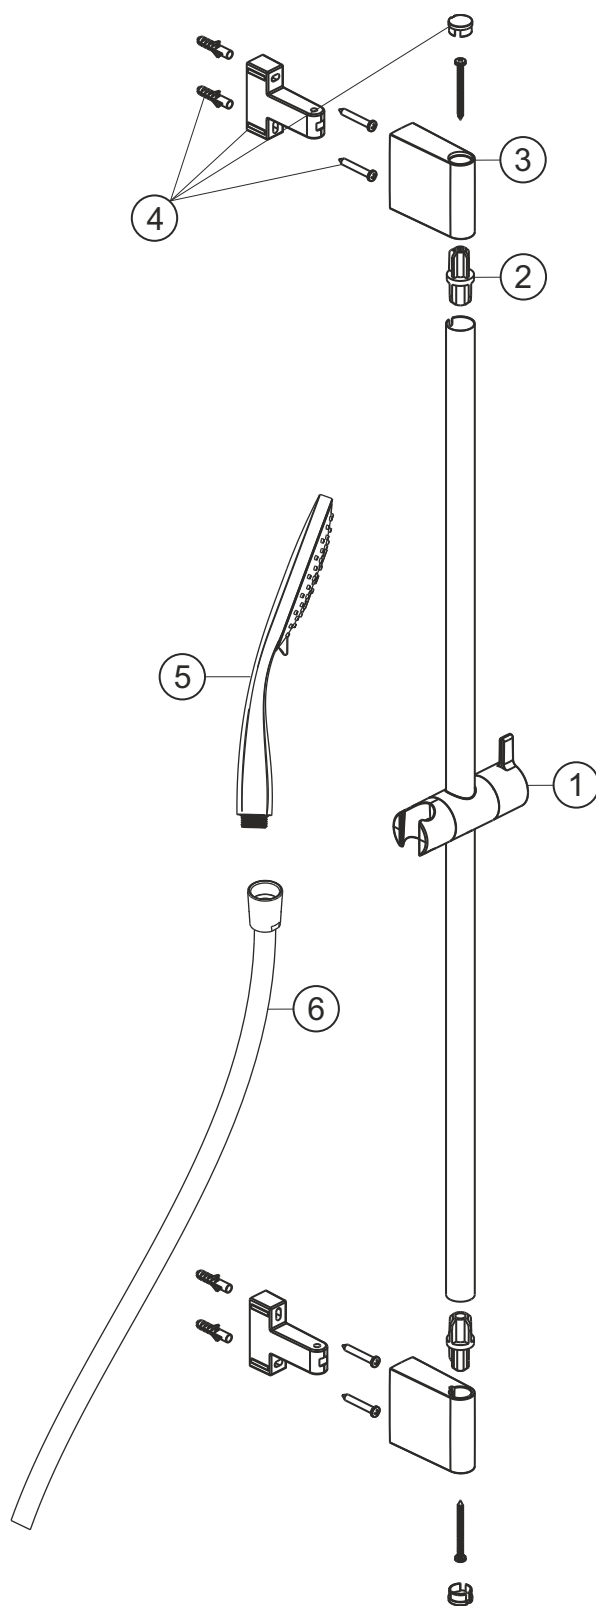

LIVING SPA

Dusch-Wandstangenset Slide M 90 cm

chrom

11.690310.1.01

herzbach

LIVING SPA

Dusch-Wandstangenset Slide M 90 cm

chrom

11.690310.1.01

Ersatzteilliste

Pos.	Beschreibung	Art.-Nr.	Preisgruppe	VE
1	Konusschieber	80.945755.1.01	6	1
2	Verbinder	80.032010.1.09	4	2
3	Abdeckung	80.130011.1.01	6	2
4	Befestigungssatz	80.003058.1.09	4	1
5	Handbrause	11.675400.1.01	*	1
6	Brauseschlauch	11.935300.1.01	*	1