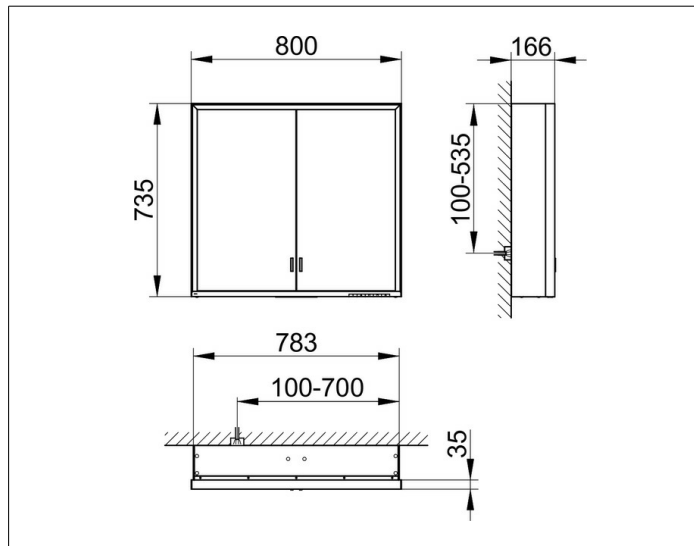

**Royal Lumos**

**14302172303 Spiegelschrank**

**PRODUKT**

**ZEICHNUNG**

**PRODUKTBESCHREIBUNG**

für die Wandvorbau-Montage  
 stufenlos einstellbare Lichtfarbe von 2700 Kelvin (warmweiß)  
 bis 6500 Kelvin (Tageslicht),  
 2 Drehtüren aus Kristall-Doppelspiegel,  
 Korpus in Aluminium silber-gebeizt-eloxiert,  
 Rückwandverspiegelung und Seitenverspiegelung  
 Bedienung:  
 Tastenfelder mit kapazitiver Touch-Sensorik,  
 DALI-steuerbar  
 Beleuchtung:  
 Rahmenbeleuchtung und Waschtisch-/Fachbeleuchtung,  
 separat stufenlos dimmbar und ein-/ausschaltbar  
 LED 56 Watt (Lebensdauer > 30.000 Std.)  
 EEK: C , 56 kWh/1000h

**AUSSTATTUNG**

- 2 Steckdosen
- 2 x 2 höhenverstellbare Glasablagen
- verdecktes Ablagefach über die ganze Breite
- Tür-Anschlagdämpfer

**OBERFLÄCHE**

silber-gebeizt-eloxiert

**ABMESSUNG**

800 x 735 x 165 mm