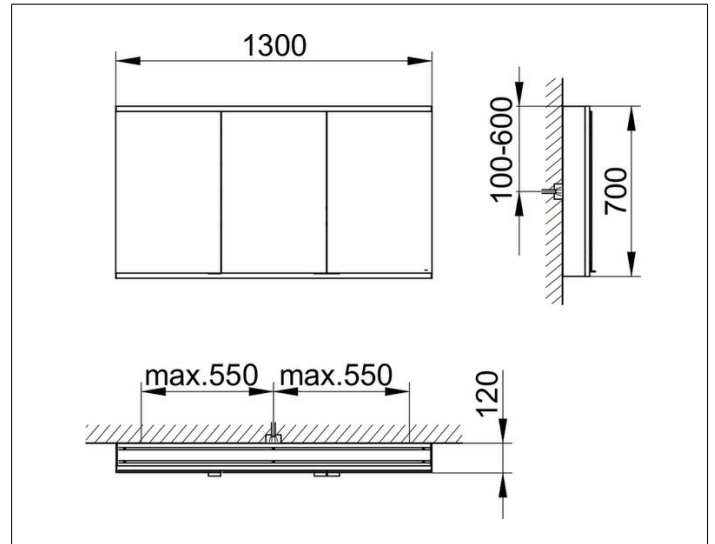

Royal Modular 2.0
800321130000300 Spiegelschrank

PRODUKT

ZEICHNUNG

EEK: C ,

OBERFLÄCHE

silber-eloxiert

ABMESSUNG

1300 x 700 x 120 mm