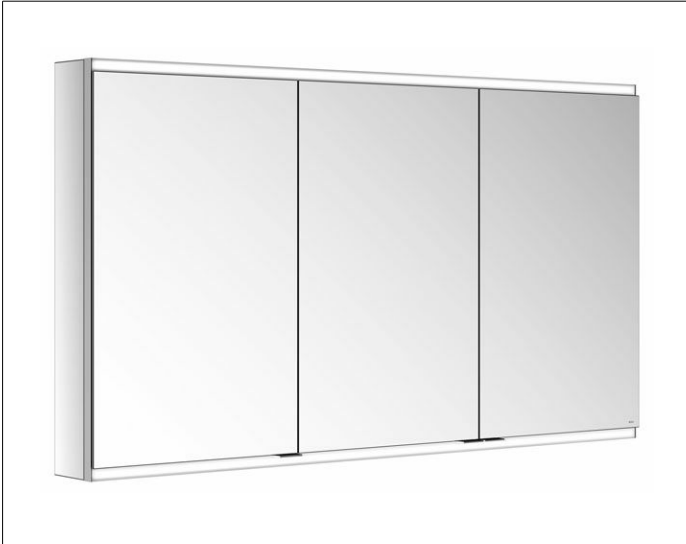

Royal Modular 2.0
800321130000300 Spiegelschrank

PRODUKT

ZEICHNUNG

EEK: C ,

OBERFLÄCHE

silber-eloxiert

ABMESSUNG

1300 x 700 x 120 mm