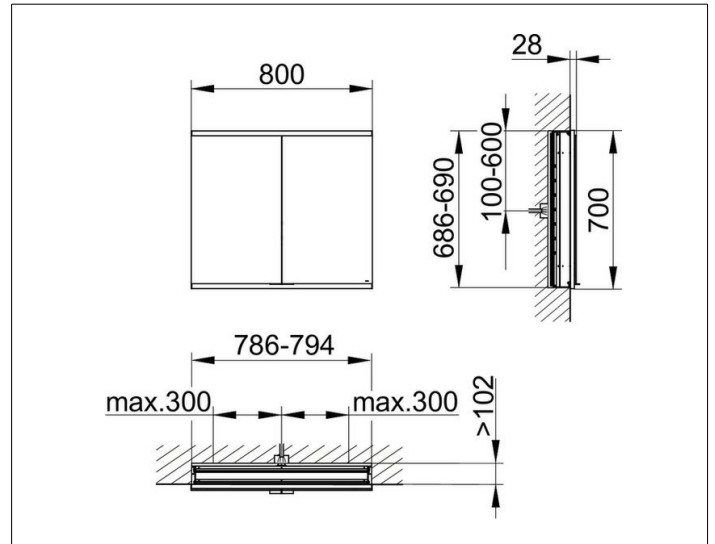

Royal Modular 2.0
800220080000200 Spiegelschrank

PRODUKT

ZEICHNUNG

EEK: C ,

OBERFLÄCHE

silber-eloxiert

ABMESSUNG

800 x 700 x 120 mm