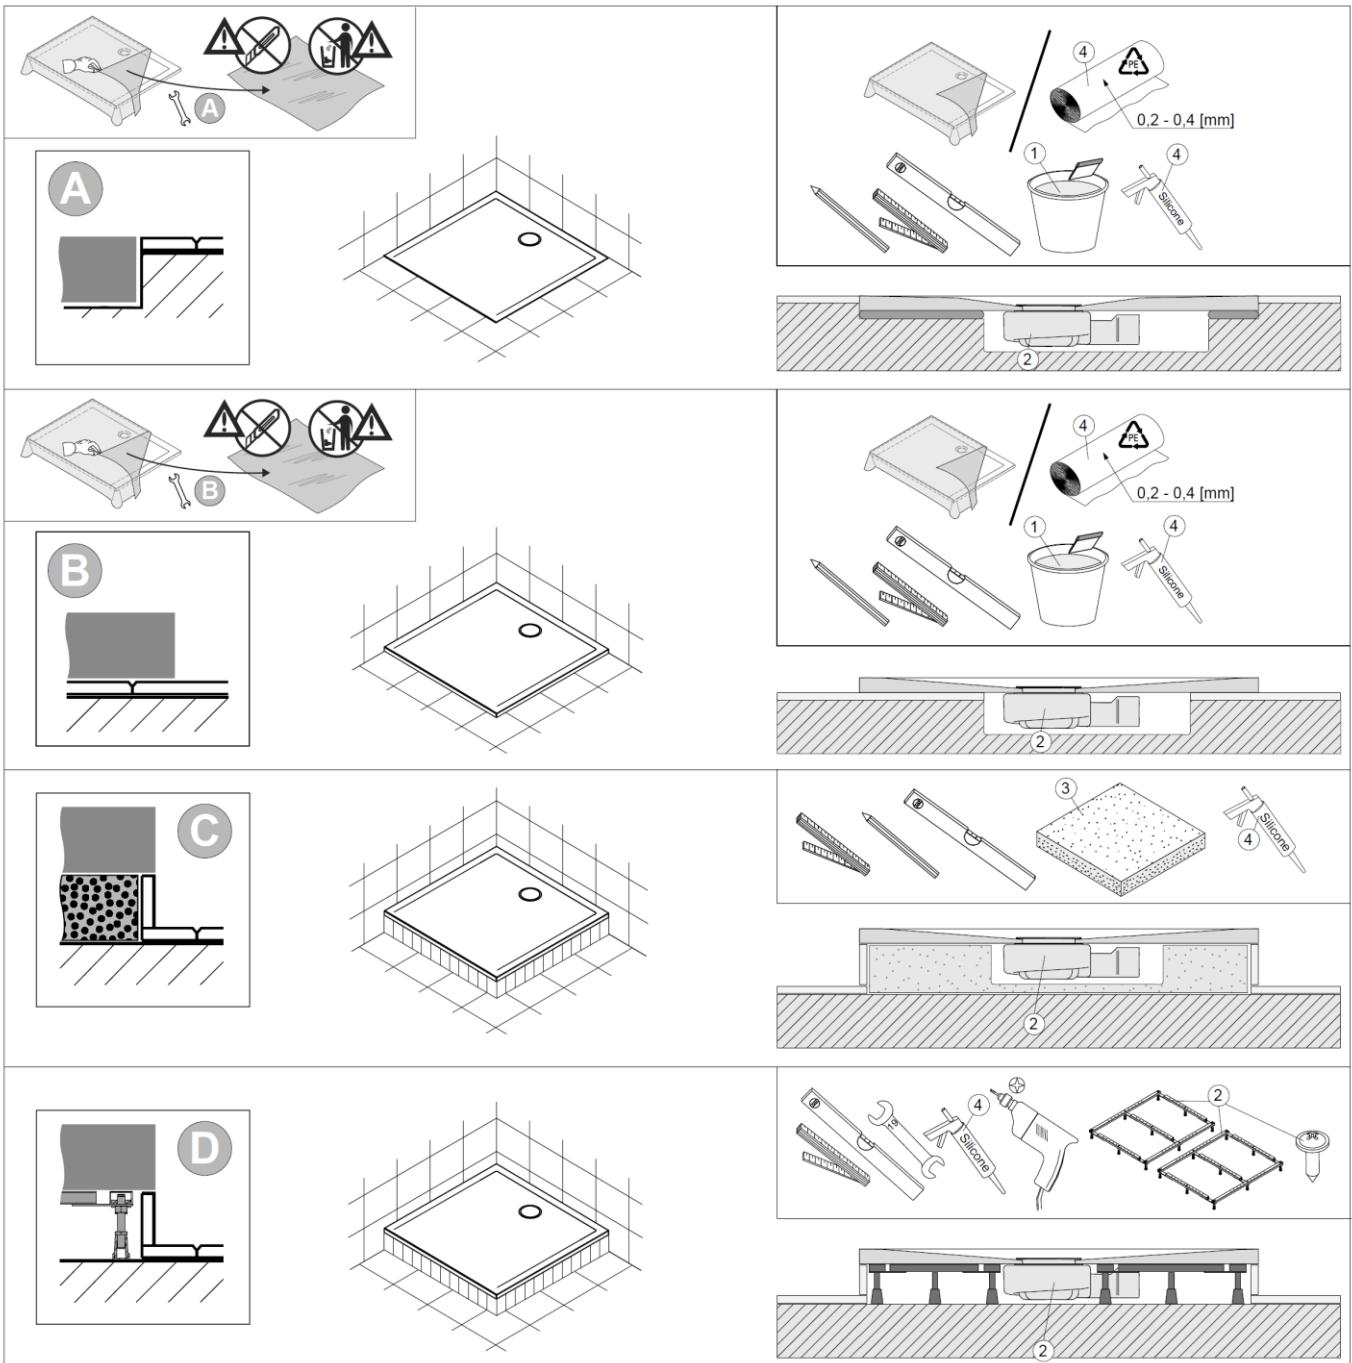

60328

**Montagevarianten:**

Variante A – Bodenbündig

Variante B – auf die Fliesen

Variante C – auf dem Styroporträger

Variante D – auf dem Gestell

**Planungsanleitung:**

	①	②	③	④
DE	z.B. Schnell-Fliesenkleber	Nicht im Lieferumfang enthalten	z.B. Styroporträger	handelsübliches Silikon und Folie PE / Isolierschaumstoff (Man kann die Folie aus der Verpackung verwenden)